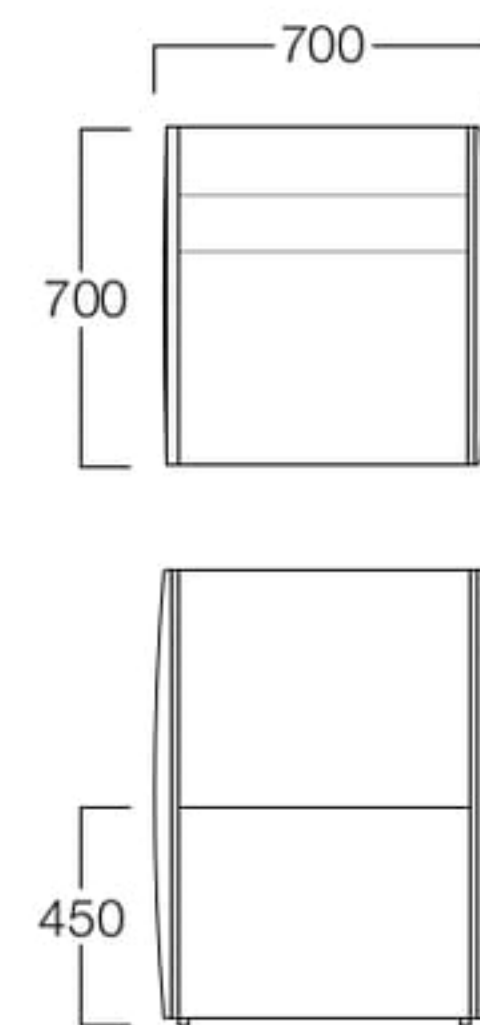

各ユニットはシーンに応じて様々な組み合わせが可能で、フレキシブルにレイアウトを変更できます。
オフィスやホテルなどでも実用的にお使いいただけます。

角ベンチ W700×D700 標準ベース

角ベンチ W700×D700

S6017-6170(ベース:標準)
S6050-6170(ベース:巾木)

〈張地ランク〉

A = ¥ 88,000
B = ¥ 90,000
C = ¥ 92,000
D = ¥ 94,000
E = ¥ 98,500

角ベンチ W1200×D700 巾木ベース

角ベンチ W1200×D700

S6017-6117(ベース:標準)
S6050-6117(ベース:巾木)

〈張地ランク〉

A = ¥124,000
B = ¥127,500
C = ¥131,000
D = ¥134,500
E = ¥141,500

角ベンチ W1200×D1200 標準ベース

角ベンチ W1200×D1200

S6017-6112(ベース:標準)
S6050-6112(ベース:巾木)

〈張地ランク〉

A = ¥165,000
B = ¥172,000
C = ¥179,000
D = ¥186,000
E = ¥199,500

背 W1200×D500 標準ベース

背 W1200×D500

S6017-9912(ベース:標準)
S6050-9912(ベース:巾木)

〈張地ランク〉

A = ¥170,000
B = ¥173,500
C = ¥177,000
D = ¥180,500
E = ¥187,500

チェア 標準ベース

チェア 巾木ベース

チェア W700×D700

E6003-10X(ベース:標準)
E6050-10X(ベース:巾木)

〈張地ランク〉

A = ¥155,000
B = ¥159,000
C = ¥163,000
D = ¥167,000
E = ¥175,500

〈共通仕様〉

本体: 国産い草