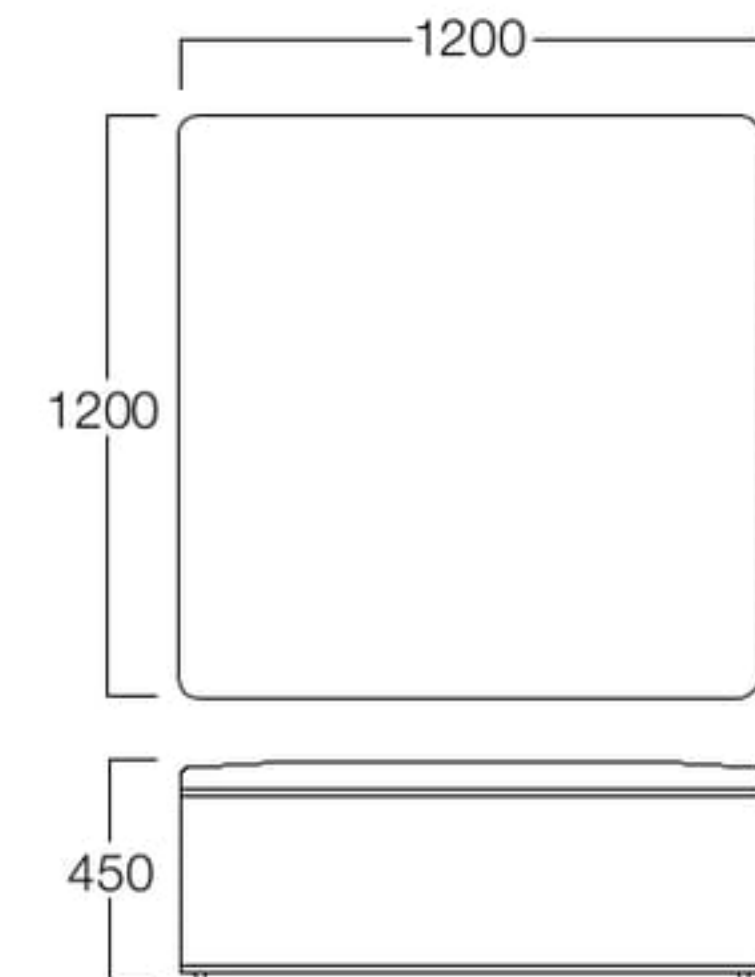

各ユニットはシーンに応じて様々な組み合わせが可能で、フレキシブルにレイアウトを変更できます。
オフィスやホテルなどでも実用的にお使いいただけます。

角ベンチ W700×D700 標準ベース

角ベンチ W700×D700

S6017-6170(ベース:標準)
S6050-6170(ベース:巾木)

〈張地ランク〉

A = ¥ 88,000
B = ¥ 90,000
C = ¥ 92,000
D = ¥ 94,000
E = ¥ 98,500

角ベンチ W1200×D700 巾木ベース

角ベンチ W1200×D700

S6017-6117(ベース:標準)
S6050-6117(ベース:巾木)

〈張地ランク〉

A = ¥124,000
B = ¥127,500
C = ¥131,000
D = ¥134,500
E = ¥141,500

角ベンチ W1200×D1200 標準ベース

角ベンチ W1200×D1200

S6017-6112(ベース:標準)
S6050-6112(ベース:巾木)

〈張地ランク〉

A = ¥165,000
B = ¥172,000
C = ¥179,000
D = ¥186,000
E = ¥199,500

背 W1200×D500 標準ベース

背 W1200×D500

S6017-9912(ベース:標準)
S6050-9912(ベース:巾木)

〈張地ランク〉

A = ¥170,000
B = ¥173,500
C = ¥177,000
D = ¥180,500
E = ¥187,500