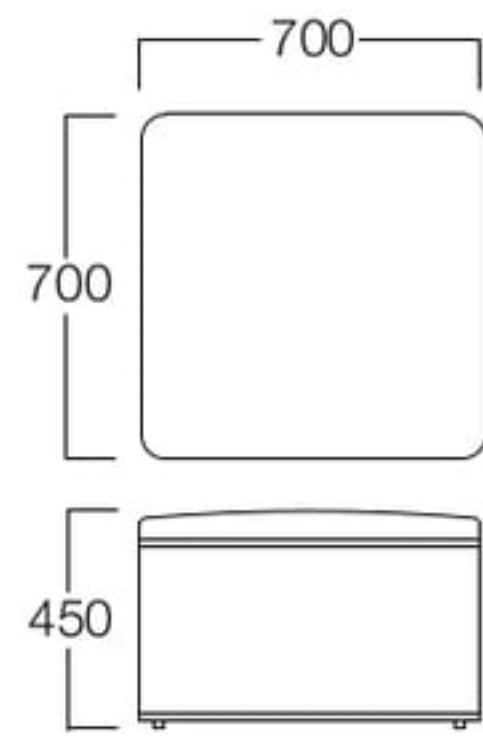

各ユニットはシーンに応じて様々な組み合わせが可能で、フレキシブルにレイアウトを変更できます。
オフィスやホテルなどでも実用的にお使いいただけます。

角ベンチ W700×D700 標準ベース

角ベンチ W700×D700

S6017-6170(ベース:標準)
S6050-6170(ベース:巾木)

〈張地ランク〉

A = ¥ 88,000
B = ¥ 90,000
C = ¥ 92,000
D = ¥ 94,000
E = ¥ 98,500

角ベンチ W1200×D700 巾木ベース

角ベンチ W1200×D700

S6017-6117(ベース:標準)
S6050-6117(ベース:巾木)

〈張地ランク〉

A = ¥124,000
B = ¥127,500
C = ¥131,000
D = ¥134,500
E = ¥141,500

角ベンチ W1200×D1200 標準ベース

角ベンチ W1200×D1200

S6017-6112(ベース:標準)
S6050-6112(ベース:巾木)

〈張地ランク〉

A = ¥165,000
B = ¥172,000
C = ¥179,000
D = ¥186,000
E = ¥199,500

背 W1200×D500 標準ベース

背 W1200×D500

S6017-9912(ベース:標準)
S6050-9912(ベース:巾木)

〈張地ランク〉

A = ¥170,000
B = ¥173,500
C = ¥177,000
D = ¥180,500
E = ¥187,500

チェア 標準ベース

チェア 巾木ベース

チェア W700×D700

E6003-10X(ベース:標準)
E6050-10X(ベース:巾木)

〈張地ランク〉

A = ¥155,000
B = ¥159,000
C = ¥163,000
D = ¥167,000
E = ¥175,500

〈共通仕様〉

本体: 国産い草