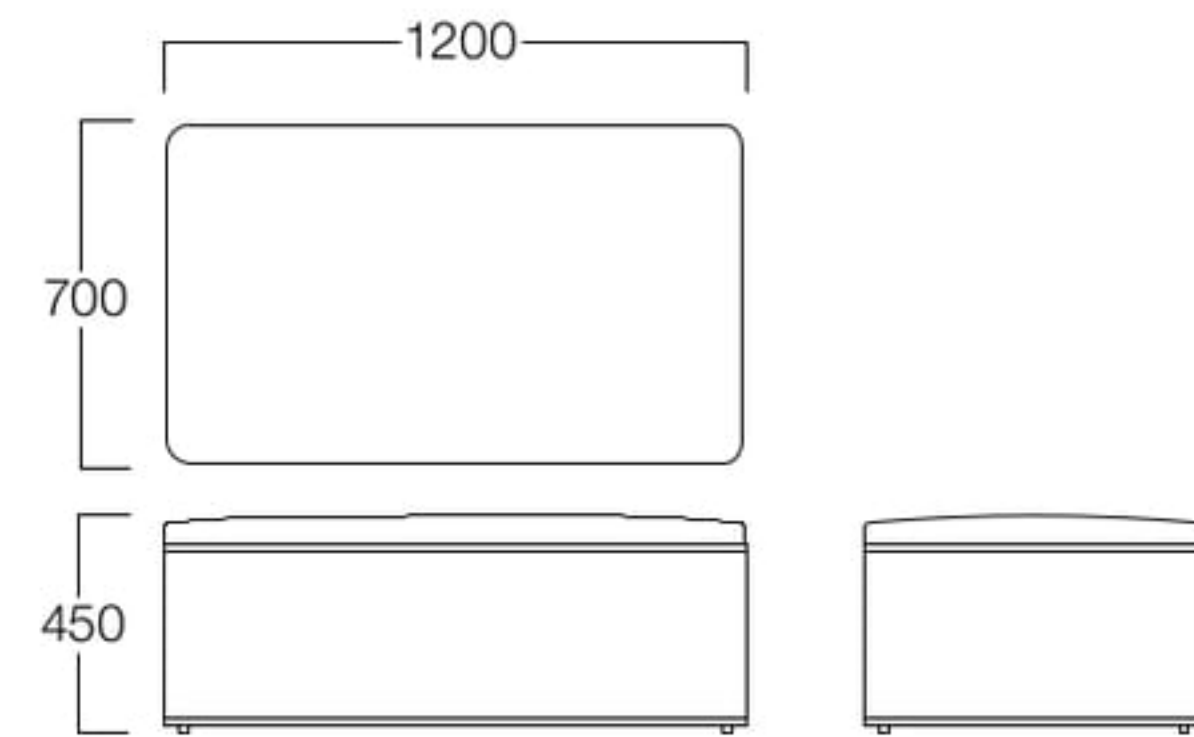

各ユニットはシーンに応じて様々な組み合わせが可能で、フレキシブルにレイアウトを変更できます。
オフィスやホテルなどでも実用的にお使いいただけます。

角ベンチ W700×D700 標準ベース

角ベンチ W700×D700

S6017-6170(ベース:標準)
S6050-6170(ベース:巾木)

〈張地ランク〉

A = ¥ 88,000
B = ¥ 90,000
C = ¥ 92,000
D = ¥ 94,000
E = ¥ 98,500

角ベンチ W1200×D700 巾木ベース

角ベンチ W1200×D700

S6017-6117(ベース:標準)
S6050-6117(ベース:巾木)

〈張地ランク〉

A = ¥124,000
B = ¥127,500
C = ¥131,000
D = ¥134,500
E = ¥141,500

角ベンチ W1200×D1200 標準ベース

角ベンチ W1200×D1200

S6017-6112(ベース:標準)
S6050-6112(ベース:巾木)

〈張地ランク〉

A = ¥165,000
B = ¥172,000
C = ¥179,000
D = ¥186,000
E = ¥199,500

背 W1200×D500 標準ベース

背 W1200×D500

S6017-9912(ベース:標準)
S6050-9912(ベース:巾木)

〈張地ランク〉

A = ¥170,000
B = ¥173,500
C = ¥177,000
D = ¥180,500
E = ¥187,500

チェア 標準ベース

チェア 巾木ベース

チェア W700×D700

E6003-10X(ベース:標準)
E6050-10X(ベース:巾木)

〈張地ランク〉

A = ¥155,000
B = ¥159,000
C = ¥163,000
D = ¥167,000
E = ¥175,500

〈共通仕様〉

本体: 国産い草