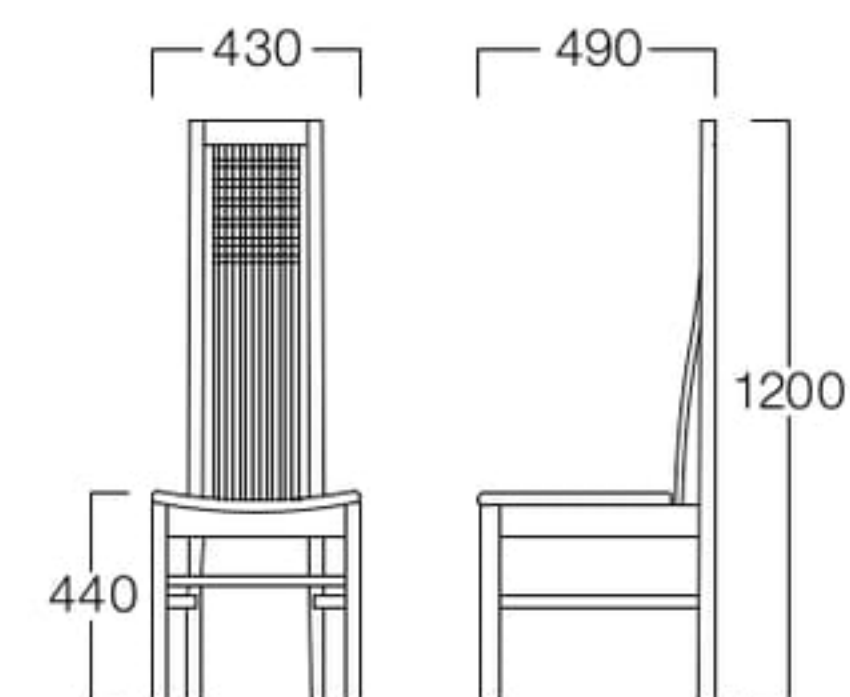

## 朝日

あさひ

存在感のある縦格子が特徴的なハイバックチェア。  
座面を湾曲させ、座り心地も追求しました。

チェア(い草タイプ) 01色 W9134-10X1  
06色 W9134-10X6  
¥67,000

〈仕様〉

フレーム：ビーチ材  
座：国産い草

〈木部色〉

01色 (ナチュラル) 06色 (ダークブラウン)