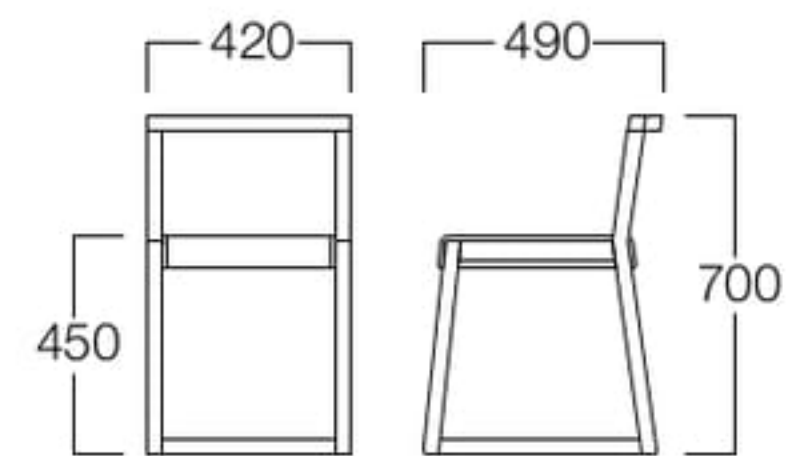

チェア
い草 = からし

スツール
い草 = 水色

双葉

ふたば

極限まで要素を削ぎ落としたミニマルなフォルム。
軽快なスタイルは空間に適度なリズムを与えます。
軽和食の店舗などにおすすめです。

チェア W6029-10X1
¥35,000

スツール W6029-50X1
¥28,000

〈共通仕様〉
フレーム：ビーチ材
座：国産い草