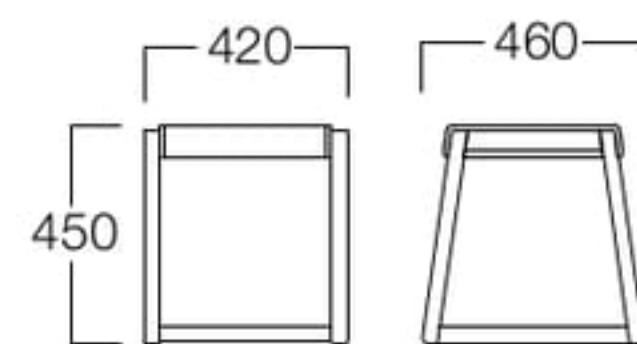

チェア
い草 = からし

スツール
い草 = 水色

双葉

ふたば

極限まで要素を削ぎ落としたミニマルなフォルム。
軽快なスタイルは空間に適度なリズムを与えます。
軽和食の店舗などにおすすめです。

チェア W6029-10X1
¥35,000

スツール W6029-50X1
¥28,000

〈共通仕様〉
フレーム：ビーチ材
座：国産い草