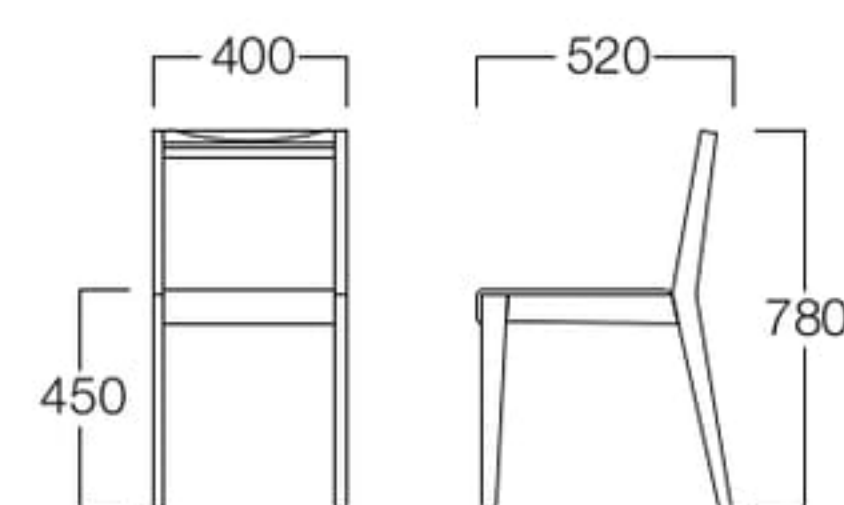

## 天霧

あまぎり

どこから見てもい草の上質さを堪能できるデザイン。凛とした雰囲気、洗練された和の空間におすすめです。手掛けがあるため持ちやすく実用面にも配慮しています。

01色 W6028-10X1  
06色 W6028-10X6  
¥46,000

〈仕様〉  
フレーム：ビーチ材  
背・座：国産い草

〈い草色〉  
P.225からお選びください。

〈木部色〉

01色 (ナチュラル)  
06色 (ダークブラウン)