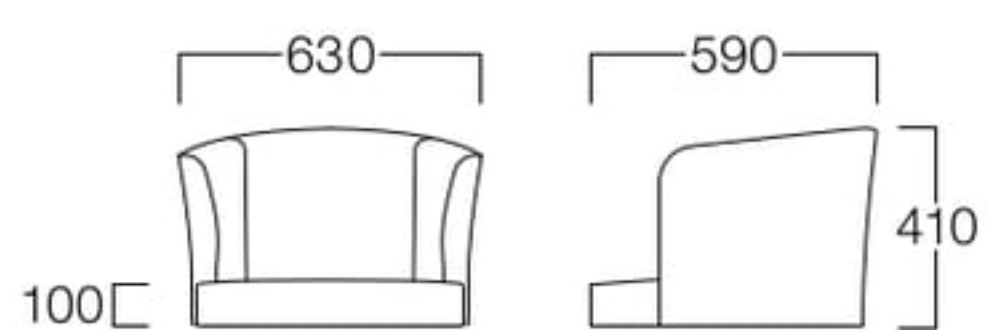

回転可

座椅子

W3542-1WBB

〈張地ランク〉

A = ¥38,000

B = ¥44,000

C = ¥50,000

D = ¥56,000

E = ¥68,000

回転盤付座椅子
張地 プラハ PU-6 (Aランク)

回転可

座椅子
張地 プラハ PU-6 (Aランク)

■LIMITED

栄山

えいざん

回転盤付座椅子 W3516-10GK