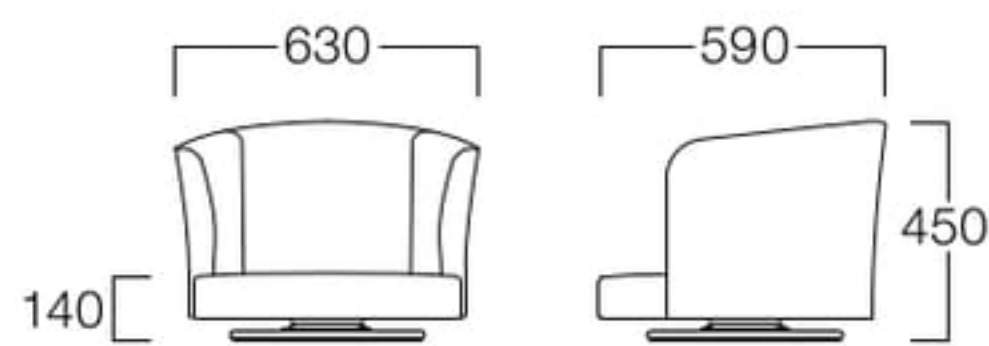

〈張地ランク〉

A = ¥53,000

B = ¥57,500

C = ¥62,000

D = ¥66,500

E = ¥76,000

〈仕様〉

回転盤：スチール(ブラックメラミン焼付塗装)