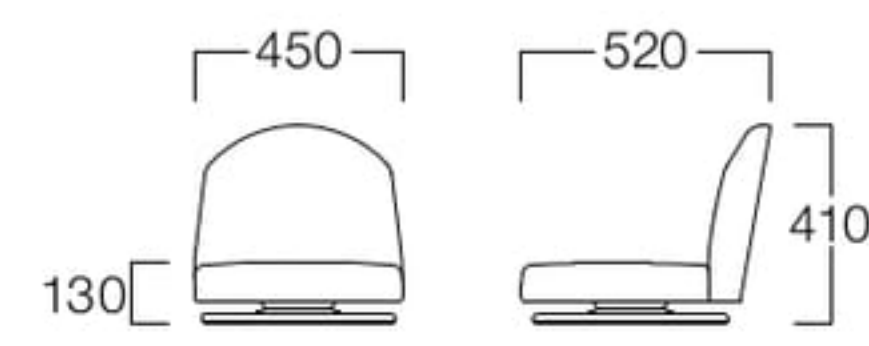

〈張地ランク〉

A = ¥43,000

B = ¥46,000

C = ¥49,000

D = ¥52,000

E = ¥57,500

〈仕様〉

回転盤：スチール(ブラックメラミン焼付塗装)