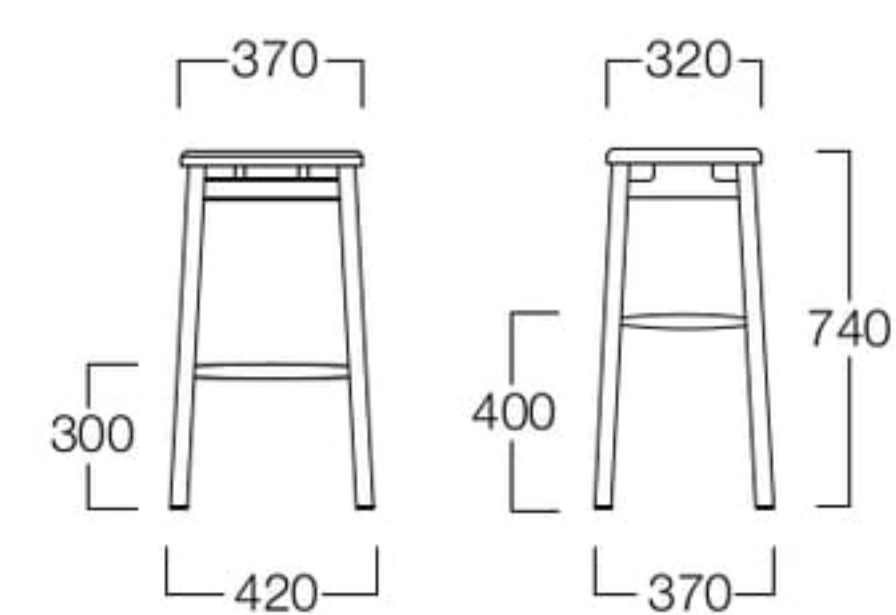

¥32,000

〈仕様〉

フレーム：オーク材

〈木部色〉

T1色  
(スモーキー  
ナチュラル)T2色  
(チョコレート  
ブラウン)