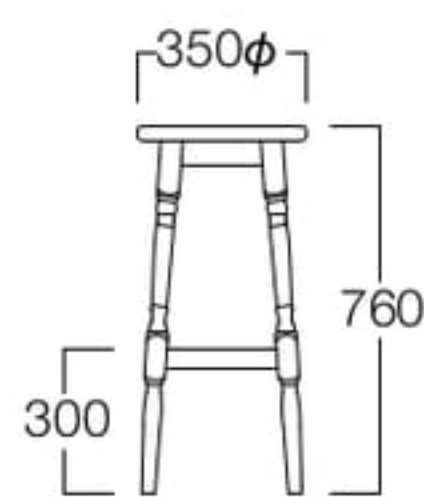

ブラウン

ブラウン

エッジ形状

Rob

ロブ

ロクロ脚が美しいアンティーク調のカウンターチェア。少し高めのシートハイなので、軽く腰掛けるイメージで座るとさらに魅力的に見えます。

ブラウン W6026-71B
¥31,000

〈仕様〉
ビーチ材(ブラウン)

Rob Table

ロブ テーブル

ブラウン T6002-604
¥82,000

〈仕様〉
天板：ビーチ突板(ブラウン)
支柱・ベース：天然木(ブラウン)