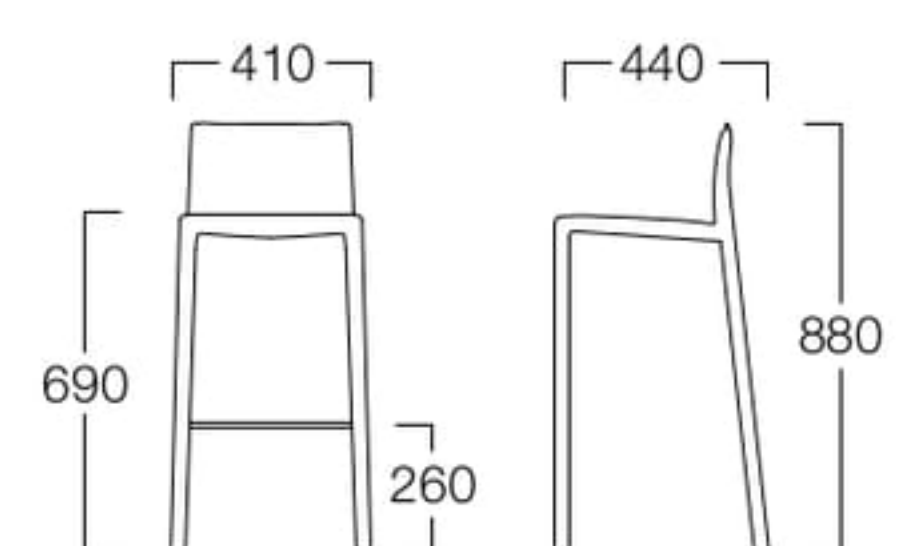

PLUG BAR X EL MUNDO

ブラック

Sarma

サーマ

ブラック M9085-70KK
¥27,000

〈仕様〉
リサイクルレザー(ブラック)
足掛け: スチール(クロームメッキ)