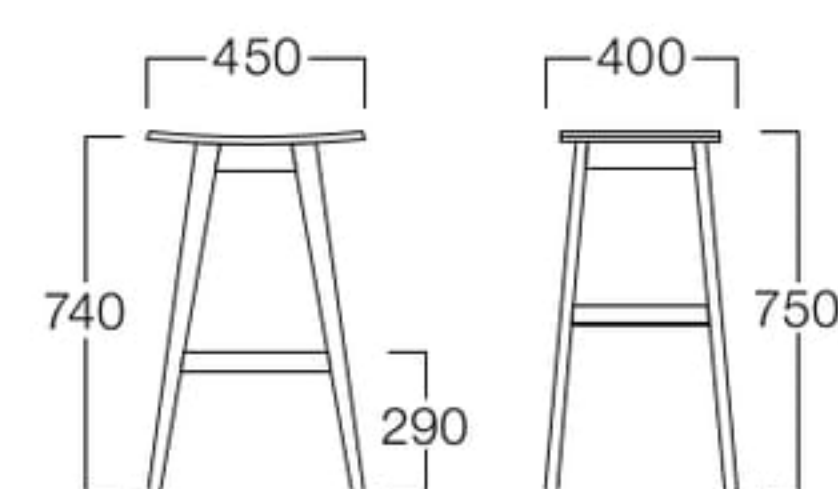

ホテル宮島別荘

カウンターチェア 05色

カウンタースツール 05色

■LIMITED

Guffy Counter

グフィ カウンター

無機質なスチールと無骨なオーク材がマッチした、流行のインダストリアルデザイン。あえて見せたボルトが、デザインのアクセントになっています。

カウンターチェア
01色 W3525-711
05色 W3525-715
¥36,000

カウンタースツール
01色 W3525-721
05色 W3525-725
¥26,500

〈共通仕様〉
フレーム：オーク材、スチール
(ブラックメラミン焼付塗装)

〈木部色〉

01色 (ナチュラル) 05色 (モカブラウン)

※価格は税抜き価格を表記しています。消費税を別途承ります。

関連商品 [グフィ >> P.35](#)