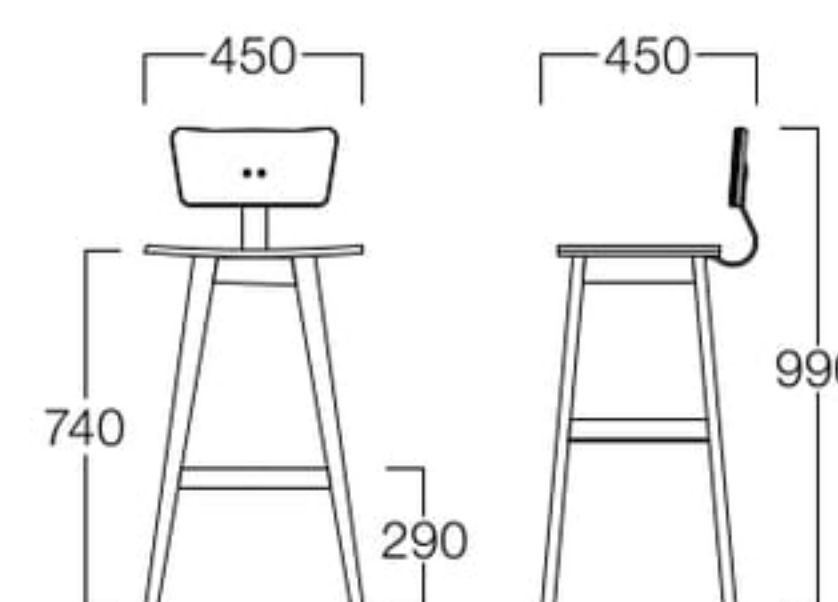

ホテル宮島別荘

カウンターチェア 05色

カウンタースツール 05色

■LIMITED

Guffy Counter

グフィ カウンター

無機質なスチールと無骨なオーク材がマッチした、流行のインダストリアルデザイン。あえて見せたボルトが、デザインのアクセントになっています。

カウンターチェア
01色 W3525-711
05色 W3525-715
¥36,000

カウンタースツール
01色 W3525-721
05色 W3525-725
¥26,500

〈共通仕様〉
フレーム：オーク材、スチール
(ブラックメラミン焼付塗装)

〈木部色〉

01色 (ナチュラル) 05色 (モカブラウン)

※価格は税抜き価格を表記しています。消費税を別途承ります。

関連商品 [グフィ >> P.35](#)