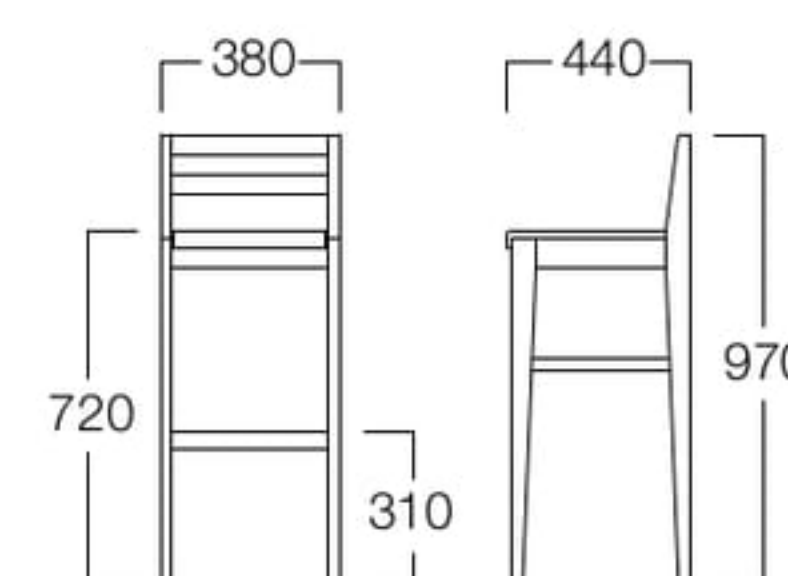

## 伊予 カウンター

いよ カウンター

無駄を省いたコンパクトなデザインで、たくさん置きたい時にもぴったりのカウンターチェア。居酒屋やうどん・そば店など、和風テイストの空間におすすめです。

01色 W8017-701

06色 W8017-706

〈張地ランク〉

A = ¥33,500

B = ¥34,500

C = ¥35,500

D = ¥36,500

E = ¥39,000

〈仕様〉

フレーム：アッシュ材

〈木部色〉

01色 (ナチュラル) 06色 (ダークブラウン)