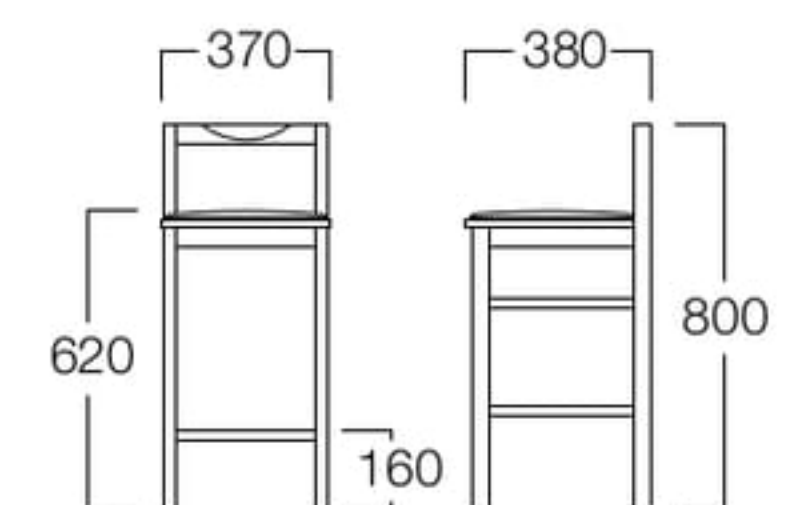

左：美里 チェア 右：美里 カウンター 01色

01色
張地 マニエラ L-8274(Bランク)

06色
張地 マニエラ L-8274(Bランク)

美里 カウンター

みさと カウンター

和風空間に適したコンパクト設計。
高級感のある座面のアール形状が特徴です。

01色 W8031-701
06色 W8031-706

〈張地ランク〉

A = ¥36,000
B = ¥37,000
C = ¥38,000
D = ¥39,000
E = ¥41,500

〈仕様〉
フレーム：アッシュ材

〈木部色〉

01色 (ナチュラル) 06色 (ダークブラウン)