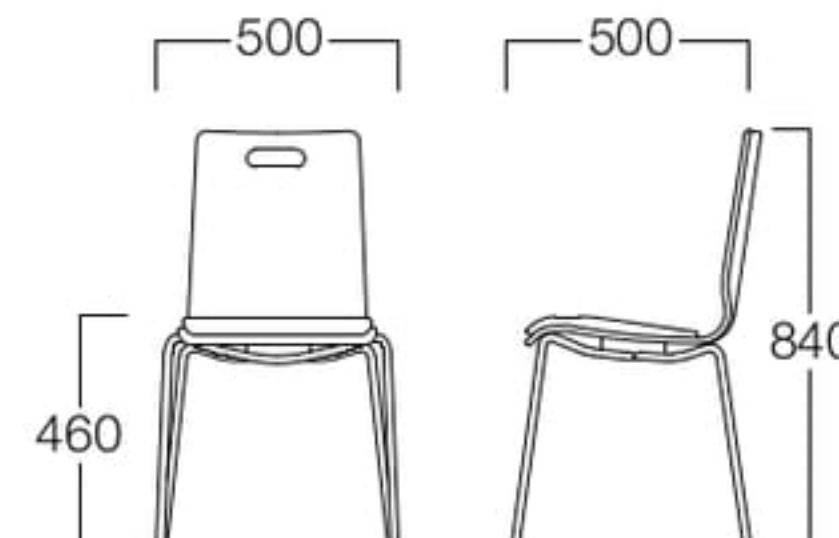

シートパッドタイプ

- クローム脚 ナチュラル M6005-10NC
- ブラウン M6005-10BC
- ダークブラウン M6005-10DC
- ブラック脚 ナチュラル M6005-10NK
- ブラウン M6005-10BK
- ダークブラウン M6005-10DK

1. 〈張地ランク〉
2. A = ¥37,000
   - B = ¥39,500
   - C = ¥42,000
   - D = ¥44,500
   - E = ¥49,000