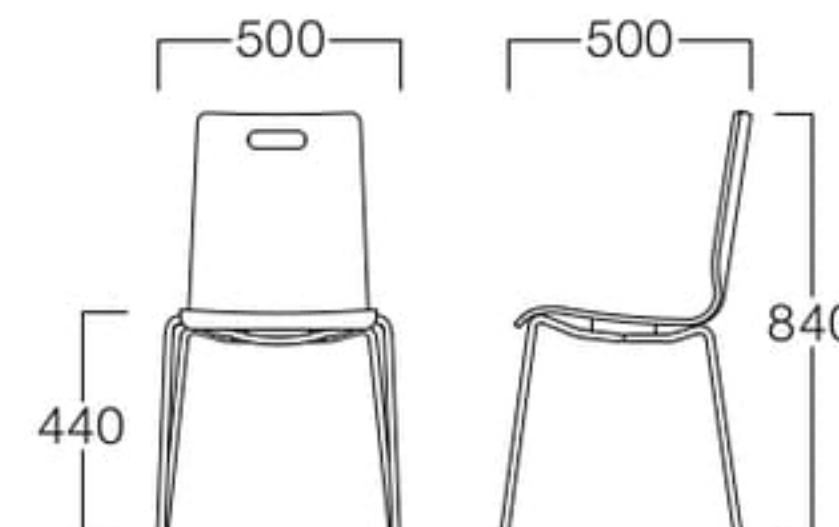

合板シートタイプ

- クローム脚 ナチュラル M3516-10NC
- ブラウン M3516-10BC
- ダークブラウン M3516-10DC
- ブラック脚 ナチュラル M3516-10NK
- ブラウン M3516-10BK
- ダークブラウン M3516-10DK

¥23,000