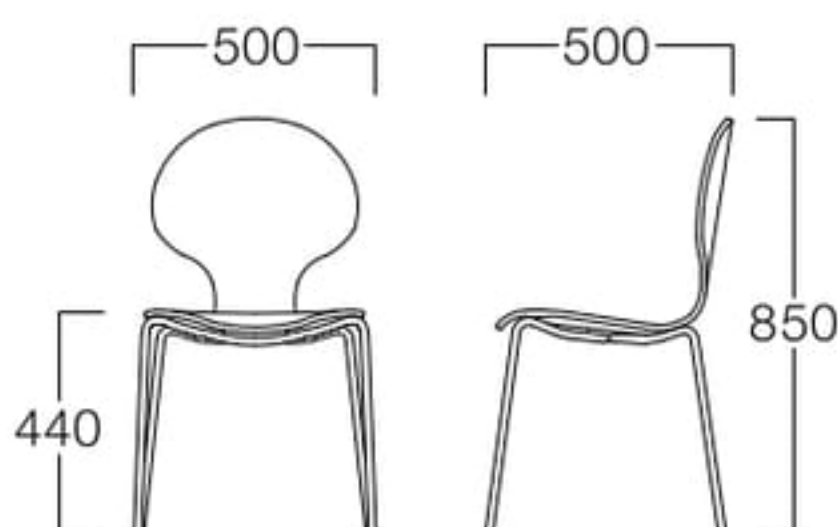

バニー

丸い背が可愛い、ロングセラー商品。4脚までスタッキングできるので、狭いスペースや予備イスとしても大活躍します。

合板シートタイプ

- クローム脚 ナチュラル M9008-10NC
- ブラウン M9008-10BC
- ダークブラウン M9008-10DC
- ブラック脚 ナチュラル M9008-10NK
- ブラウン M9008-10BK
- ダークブラウン M9008-10DK

¥20,500

シートパッドタイプ

- クローム脚 ナチュラル M6004-10NC
- ブラウン M6004-10BC
- ダークブラウン M6004-10DC
- ブラック脚 ナチュラル M6004-10NK
- ブラウン M6004-10BK
- ダークブラウン M6004-10DK

- 〈張地ランク〉
- A = ¥30,000
 - B = ¥31,000
 - C = ¥32,000
 - D = ¥33,000
 - E = ¥35,500