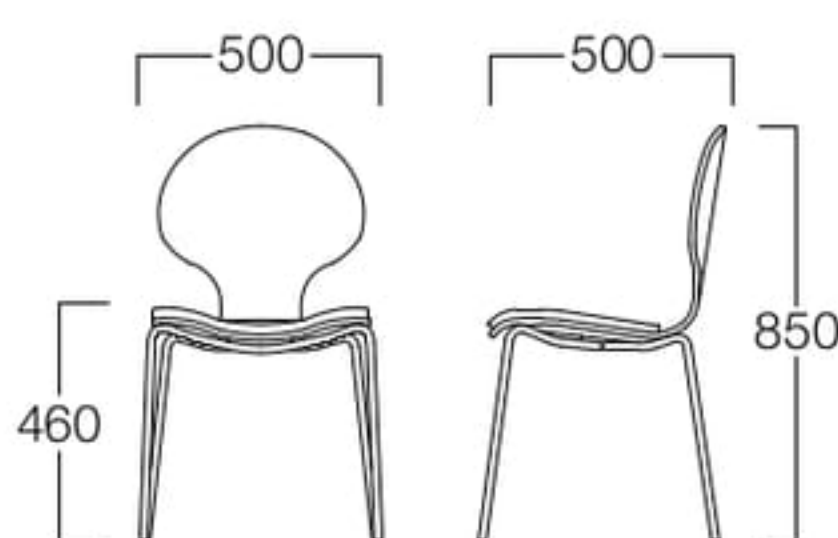

バニー

丸い背が可愛い、ロングセラー商品。4脚までスタッキングできるので、狭いスペースや予備イスとしても大活躍します。

合板シートタイプ

- クローム脚 ナチュラル M9008-10NC
- ブラウン M9008-10BC
- ダークブラウン M9008-10DC
- ブラック脚 ナチュラル M9008-10NK
- ブラウン M9008-10BK
- ダークブラウン M9008-10DK

¥20,500

シートパッドタイプ

- クローム脚 ナチュラル M6004-10NC
- ブラウン M6004-10BC
- ダークブラウン M6004-10DC
- ブラック脚 ナチュラル M6004-10NK
- ブラウン M6004-10BK
- ダークブラウン M6004-10DK

- 〈張地ランク〉
- A = ¥30,000
 - B = ¥31,000
 - C = ¥32,000
 - D = ¥33,000
 - E = ¥35,500