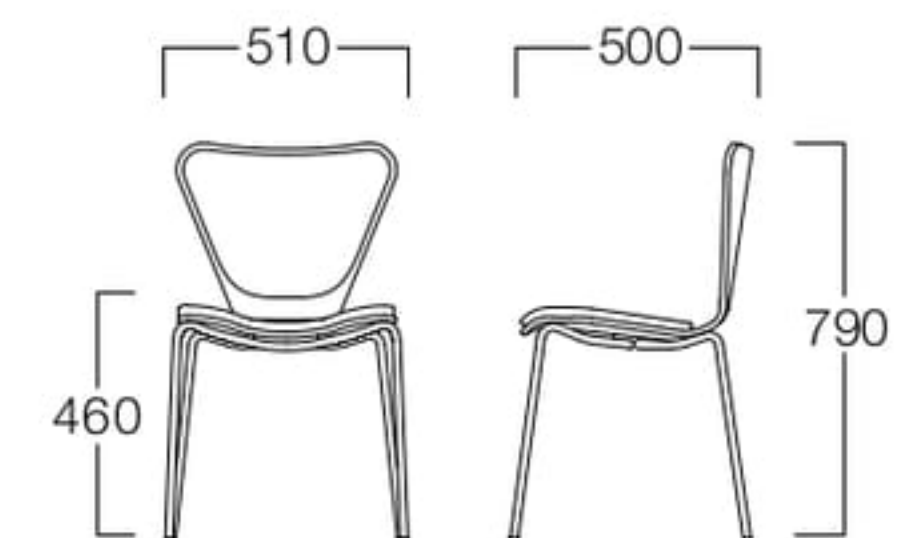

兵庫県立芸術文化センター

テンディシートパッドタイプ ブラック脚 ブラウン

合板シートタイプ
クローム脚 ナチュラル

シートパッドタイプ
ブラック脚 ブラウン
張地 背 N.C. 180(Cランク)
座 N.C. 126(Cランク)

Tendy

テンディ

三角形の背が個性的なロングセラー商品。
シートパッドタイプも近年人気で、アクセントになる2トーン貼りも可能です。

合板シートタイプ

クローム脚	ナチュラル	M9003-10NC
	ブラウン	M9003-10BC
	ダークブラウン	M9003-10DC
ブラック脚	ナチュラル	M9003-10NK
	ブラウン	M9003-10BK
	ダークブラウン	M9003-10DK
		¥22,000

シートパッドタイプ

クローム脚	ナチュラル	M9132-10NC
	ブラウン	M9132-10BC
	ダークブラウン	M9132-10DC
ブラック脚	ナチュラル	M9132-10NK
	ブラウン	M9132-10BK
	ダークブラウン	M9132-10DK

〈張地ランク〉
A = ¥36,000
B = ¥38,000
C = ¥40,000
D = ¥42,000
E = ¥46,000

〈共通仕様〉

シェル：成型合板(ナチュラル・ダークブラウン：オーク突板、
ブラウン：ビーチ突板)

脚：スチール(ブラックメラミン焼付塗装/クロームメッキ)
スタッキング可(4脚まで)