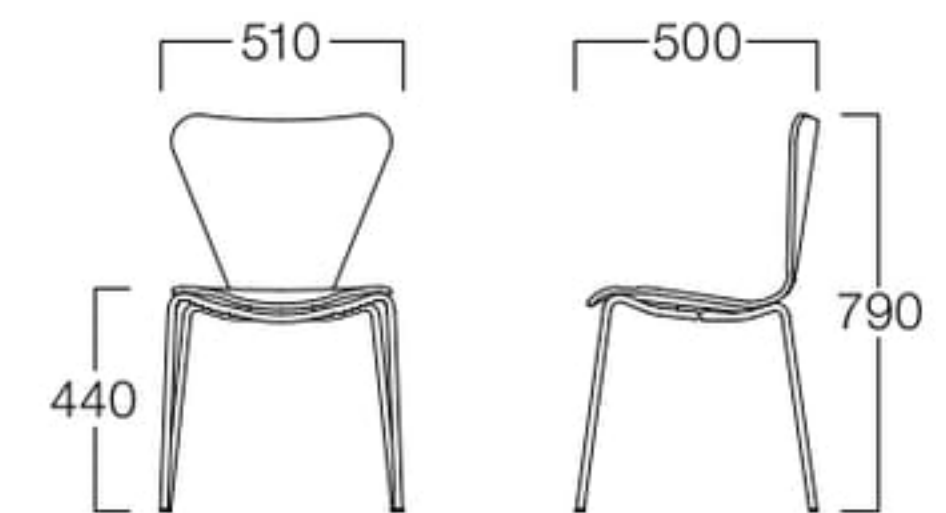

兵庫県立芸術文化センター

テンディシートパッドタイプ ブラック脚 ブラウン

合板シートタイプ
クローム脚 ナチュラル

シートパッドタイプ
ブラック脚 ブラウン
張地 背 N.C. 180(Cランク)
座 N.C. 126(Cランク)

Tendy

テンディ

三角形の背が個性的なロングセラー商品。
シートパッドタイプも近年人気で、アクセントになる2トーン貼りも可能です。

合板シートタイプ

クローム脚	ナチュラル	M9003-10NC
	ブラウン	M9003-10BC
	ダークブラウン	M9003-10DC
ブラック脚	ナチュラル	M9003-10NK
	ブラウン	M9003-10BK
	ダークブラウン	M9003-10DK
		¥22,000

シートパッドタイプ

クローム脚	ナチュラル	M9132-10NC
	ブラウン	M9132-10BC
	ダークブラウン	M9132-10DC
ブラック脚	ナチュラル	M9132-10NK
	ブラウン	M9132-10BK
	ダークブラウン	M9132-10DK

〈張地ランク〉
A = ¥36,000
B = ¥38,000
C = ¥40,000
D = ¥42,000
E = ¥46,000

〈共通仕様〉

シェル：成型合板(ナチュラル・ダークブラウン：オーク突板、
ブラウン：ビーチ突板)

脚：スチール(ブラックメラミン焼付塗装/クロームメッキ)
スタッキング可(4脚まで)