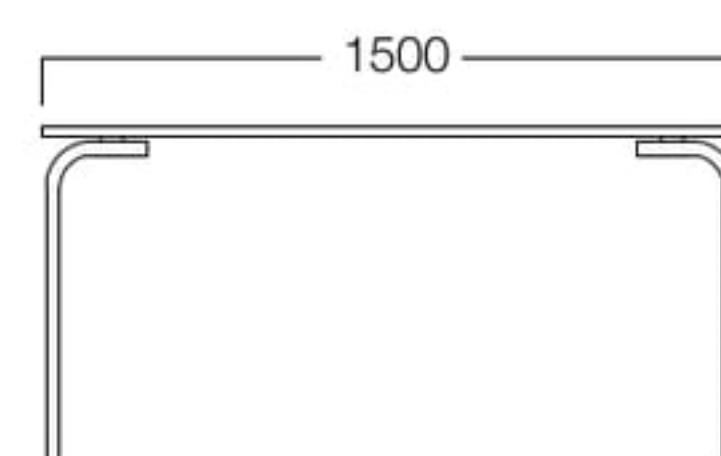

W600×D750 イエロー

W900×D900 レッド

W1500×D750 グリーン

Hookback Table

フックバック テーブル

W600×D750 木目柄 T6001-60NC
 レッド T6001-60RC
 ブルー T6001-60EC
 グリーン T6001-60GC
 イエロー T6001-60YC

価格はお問い合わせください。

W900×D900 木目柄 T6001-90NC
 レッド T6001-90RC
 ブルー T6001-90EC
 グリーン T6001-90GC
 イエロー T6001-90YC

価格はお問い合わせください。

W1500×D750 木目柄 T6001-15NC
 レッド T6001-15RC
 ブルー T6001-15EC
 グリーン T6001-15GC
 イエロー T6001-15YC

価格はお問い合わせください。

〈共通仕様〉

天板：メラミン化粧板(積層合板コア)

脚：スチール(クロームメッキ)

積層合板コア