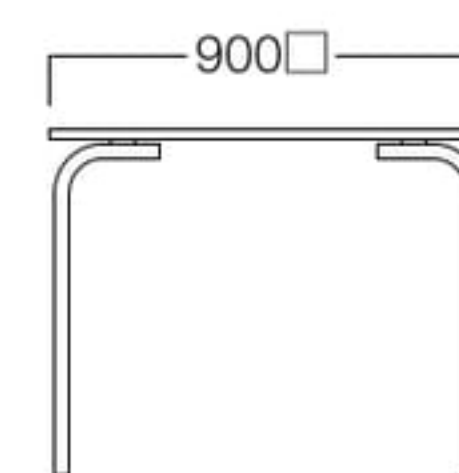

W900×D900 木目柄 T6001-90NC
レッド T6001-90RC
ブルー T6001-90EC
グリーン T6001-90GC
イエロー T6001-90YC

価格はお問い合わせください。