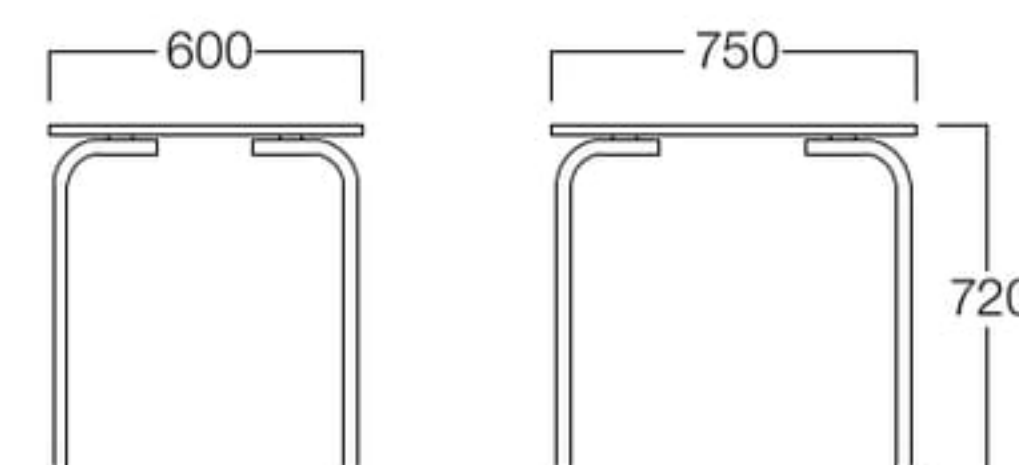

W600×D750 イエロー

W900×D900 レッド

W1500×D750 グリーン

Hookback Table

フックバック テーブル

W600×D750 木目柄 T6001-60NC
 レッド T6001-60RC
 ブルー T6001-60EC
 グリーン T6001-60GC
 イエロー T6001-60YC

価格はお問い合わせください。

W900×D900 木目柄 T6001-90NC
 レッド T6001-90RC
 ブルー T6001-90EC
 グリーン T6001-90GC
 イエロー T6001-90YC

価格はお問い合わせください。

W1500×D750 木目柄 T6001-15NC
 レッド T6001-15RC
 ブルー T6001-15EC
 グリーン T6001-15GC
 イエロー T6001-15YC

価格はお問い合わせください。

〈共通仕様〉

天板：メラミン化粧板(積層合板コア)

脚：スチール(クロームメッキ)

積層合板コア