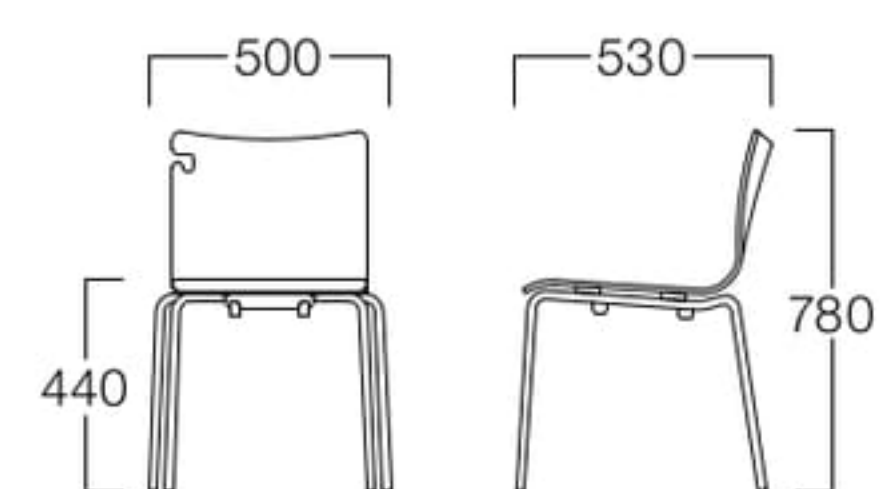

Hookback

フックバック

“機能とデザインの融合”がコンセプト。普遍的な成型合板シェルのスチールイスに、バッグや傘を引っ掛けられる機能を付加しました。社食、学食、フードコートなどでのご使用に最適です。

ブラック脚 木目柄 M3509-10NK
 レッド M3509-10RK
 ブルー M3509-10EK
 グリーン M3509-10GK
 イエロー M3509-10YK
 ¥32,500

クローム脚 木目柄 M3509-10NC
 レッド M3509-10RC
 ブルー M3509-10EC
 グリーン M3509-10GC
 イエロー M3509-10YC
 ¥32,500

〈共通仕様〉

脚：スチール(ブラックメラミン焼付塗装/クロームメッキ)

背・座：メラミン化粧板

スタッキング可(4脚まで)

※メラミン色は背表/裏ともに別色対応が可能です。
 数量、納期、価格は営業担当者へお問い合わせください。