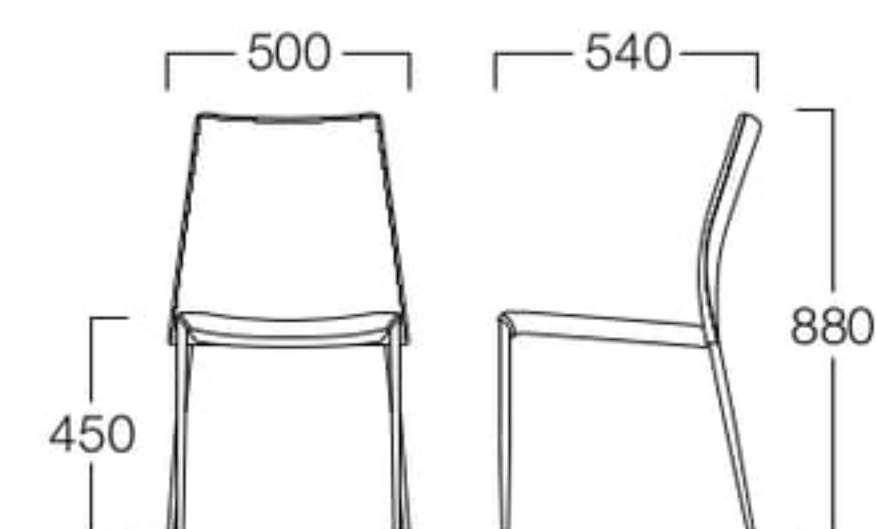

## Sweepy

スイーピー

再生レザーを使用した、モダンでスタイリッシュなチェア。  
コストパフォーマンスも高く、人気のロングセラー商品です。

ホワイト M9078-10WW  
ブラック M9078-10KK  
¥21,500

〈仕様〉  
リサイクルレザー(ホワイト/ブラック)  
スタッキング可(4脚まで)