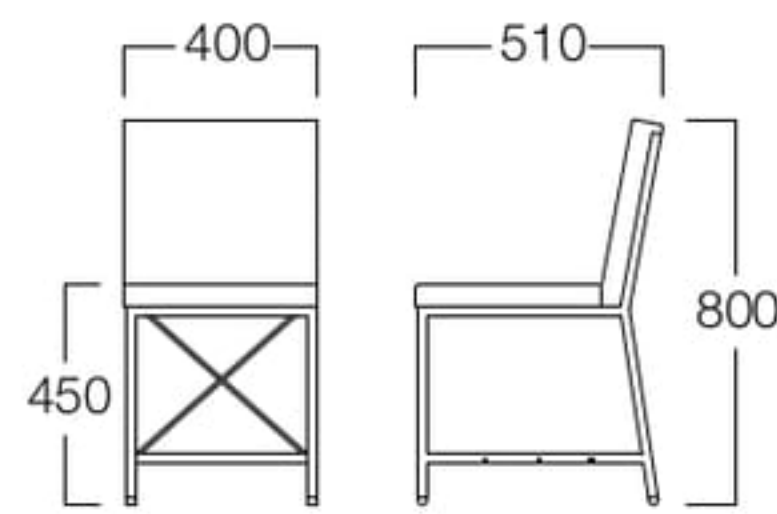

シンプルでモダンな形がどんなシーンにもマッチします。
荷物が置ける荷台付きで、利便性にも優れています。

張地 マニエラ L-8258 (Bランク)

張地 ラムアンティーク LA-4 (Cランク)

Rack

ラック

M8006-10K

〈張地ラック〉
A = ¥56,000
B = ¥58,500
C = ¥61,000
D = ¥63,500
E = ¥68,500

〈仕様〉
フレーム：スチール(ブラック)

Rack Counter

ラック カウンター

M8006-70K

〈張地ラック〉
A = ¥65,000
B = ¥67,500
C = ¥70,000
D = ¥72,500
E = ¥77,000

〈仕様〉
フレーム：スチール(ブラック)