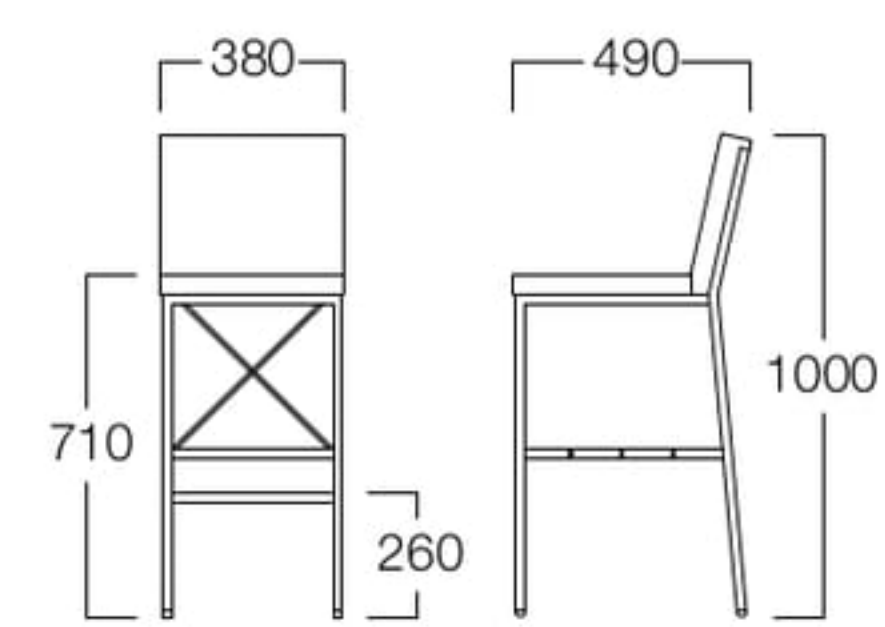

シンプルでモダンな形がどんなシーンにもマッチします。
荷物が置ける荷台付きで、利便性にも優れています。

張地 マニエラ L-8258 (Bランク)

張地 ラムアンティーク LA-4 (Cランク)

Rack

ラック

M8006-10K

〈張地ラック〉
A = ¥56,000
B = ¥58,500
C = ¥61,000
D = ¥63,500
E = ¥68,500

〈仕様〉
フレーム：スチール(ブラック)

Rack Counter

ラック カウンター

M8006-70K

〈張地ラック〉
A = ¥65,000
B = ¥67,500
C = ¥70,000
D = ¥72,500
E = ¥77,000

〈仕様〉
フレーム：スチール(ブラック)