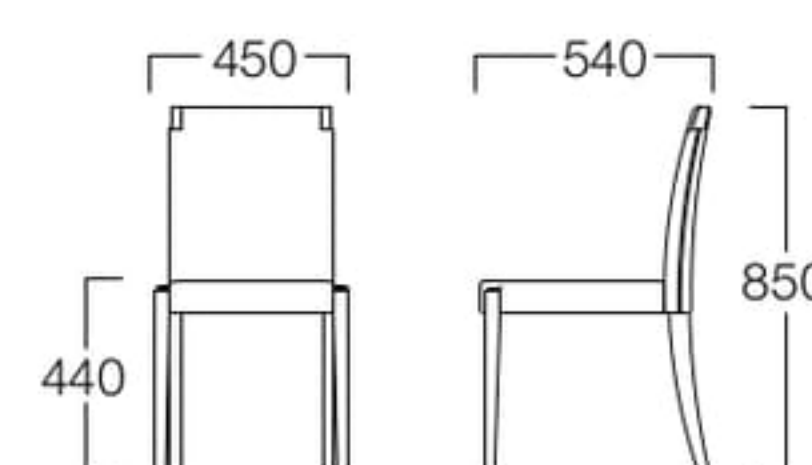

〈仕様〉
フレーム：ビーチ材

〈木部色〉

01色 (ナチュラル) 06色 (ダークブラウン)

LIMITED

Tate

テイト

06色
張地 アイコン ICO-1 (Aランク)

取手付

W9023-10W6

〈張地ランク〉
A = ¥42,000
B = ¥46,000
C = ¥50,000
D = ¥54,000
E = ¥62,000

〈仕様〉
フレーム：ビーチ材

〈木部色〉

06色 (ダークブラウン)