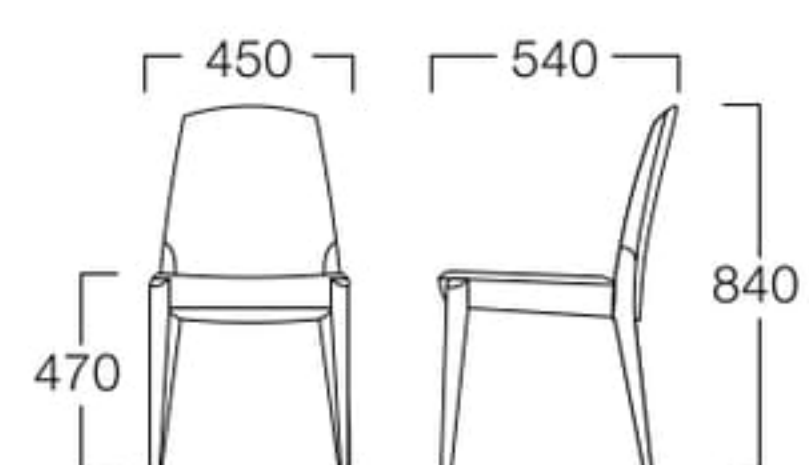

Arone

アローネ

01色
張地 ブラハ PU-11 (Aランク)

06色
張地 ブラハ PU-10 (Aランク)

01色 W9020-10K1
06色 W9020-10R6

〈張地ランク〉
A = ¥33,500
B = ¥37,000
C = ¥40,500
D = ¥44,000
E = ¥51,000

〈仕様〉
脚：ビーチ材

〈木部色〉

01色 (ナチュラル) 06色 (ダークブラウン)

LIMITED

Doll

ドール

01色
張地 ブラハ PU-5 (Aランク)

06色
張地 ブラハ PU-1 (Aランク)

01色 W9009-10B1
06色 W9009-10W6

〈張地ランク〉
A = ¥43,000
B = ¥46,000
C = ¥49,000
D = ¥52,000
E = ¥57,000

〈仕様〉
フレーム：ビーチ材

〈木部色〉

01色 (ナチュラル) 06色 (ダークブラウン)

LIMITED

Tate

テイト

06色
張地 アイコン ICO-1 (Aランク)

取手付

W9023-10W6

〈張地ランク〉
A = ¥42,000
B = ¥46,000
C = ¥50,000
D = ¥54,000
E = ¥62,000

〈仕様〉
フレーム：ビーチ材

〈木部色〉

06色 (ダークブラウン)