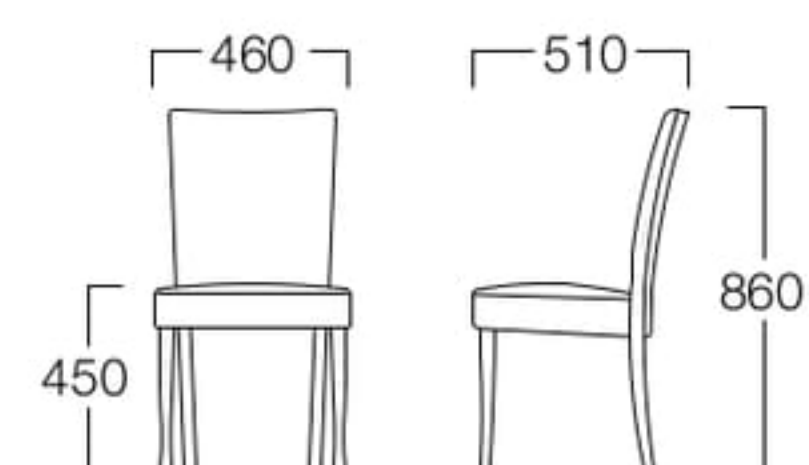

Arone

アローネ

01色
張地 ブラハ PU-11 (Aランク)

06色
張地 ブラハ PU-10 (Aランク)

01色 W9020-10K1
06色 W9020-10R6

〈張地ランク〉
A = ¥33,500
B = ¥37,000
C = ¥40,500
D = ¥44,000
E = ¥51,000

〈仕様〉
脚：ビーチ材

〈木部色〉

01色 (ナチュラル) 06色 (ダークブラウン)

LIMITED

Doll

ドール

01色
張地 ブラハ PU-5 (Aランク)

06色
張地 ブラハ PU-1 (Aランク)

01色 W9009-10B1
06色 W9009-10W6

〈張地ランク〉
A = ¥43,000
B = ¥46,000
C = ¥49,000
D = ¥52,000
E = ¥57,000

〈仕様〉
フレーム：ビーチ材

〈木部色〉

01色 (ナチュラル) 06色 (ダークブラウン)

LIMITED

Tate

テイト

06色
張地 アイコン ICO-1 (Aランク)

取手付

W9023-10W6

〈張地ランク〉
A = ¥42,000
B = ¥46,000
C = ¥50,000
D = ¥54,000
E = ¥62,000

〈仕様〉
フレーム：ビーチ材

〈木部色〉

06色 (ダークブラウン)