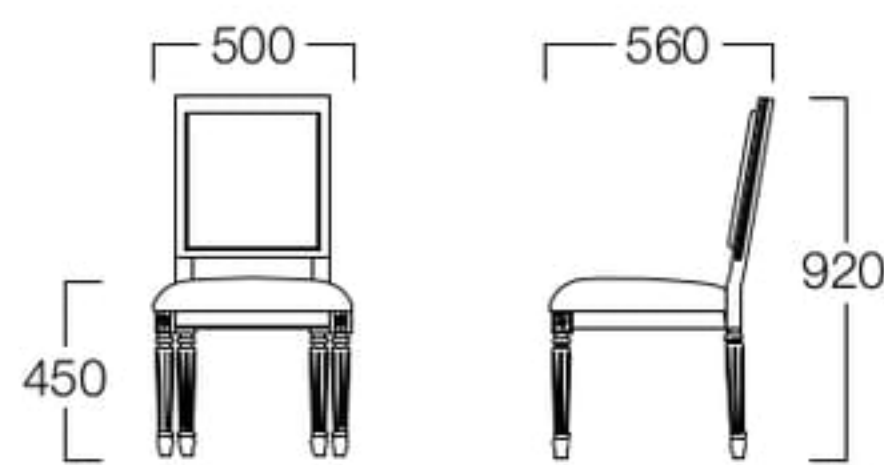

Bar

バー

チェア W9053-10XD

〈張地ランク〉

A = ¥106,000

B = ¥109,500

C = ¥113,000

D = ¥116,500

E = ¥123,500

アームチェア W9053-1WXD

〈張地ランク〉

A = ¥149,000

B = ¥152,500

C = ¥156,000

D = ¥159,500

E = ¥166,500