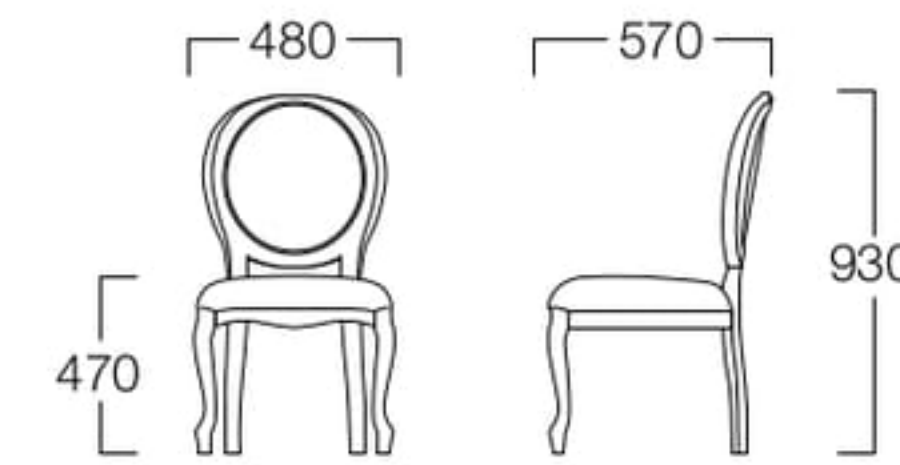

Lima

リマ

チェア W9055-10XD

〈張地ランク〉

A = ¥102,000

B = ¥104,500

C = ¥107,000

D = ¥109,500

E = ¥114,000

アームチェア W9055-1WXD

〈張地ランク〉

A = ¥147,000

B = ¥149,500

C = ¥152,000

D = ¥154,500

E = ¥159,000