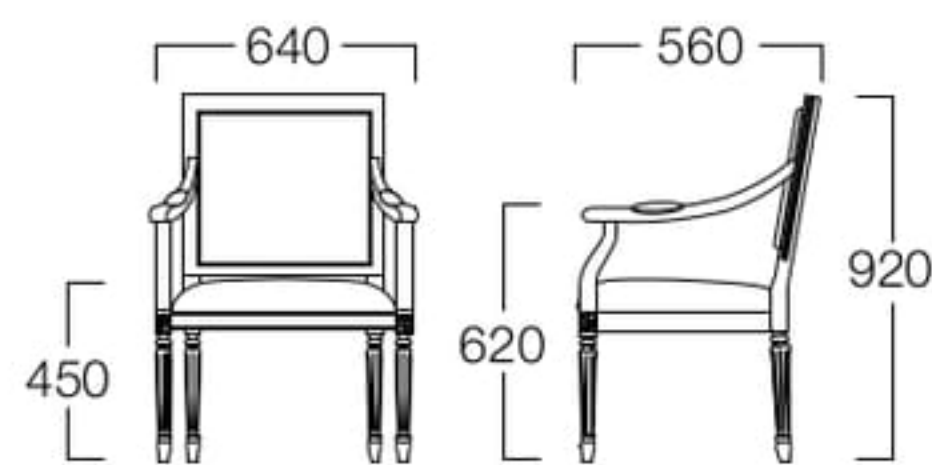

## Bar

バー

チェア W9053-10XD

〈張地ランク〉

A = ¥106,000

B = ¥109,500

C = ¥113,000

D = ¥116,500

E = ¥123,500

アームチェア W9053-1WXD

〈張地ランク〉

A = ¥149,000

B = ¥152,500

C = ¥156,000

D = ¥159,500

E = ¥166,500