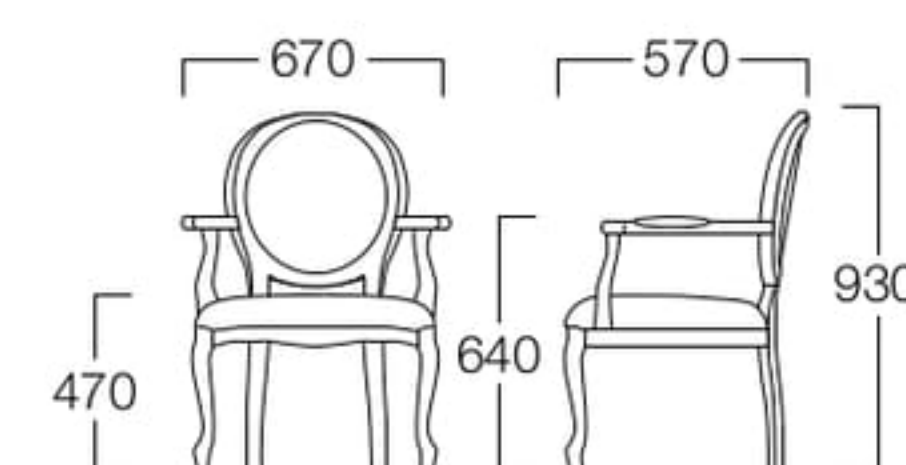

E = ¥114,000

アームチェア W9055-1WXD

〈張地ランク〉

A = ¥147,000

B = ¥149,500

C = ¥152,000

D = ¥154,500

E = ¥159,000