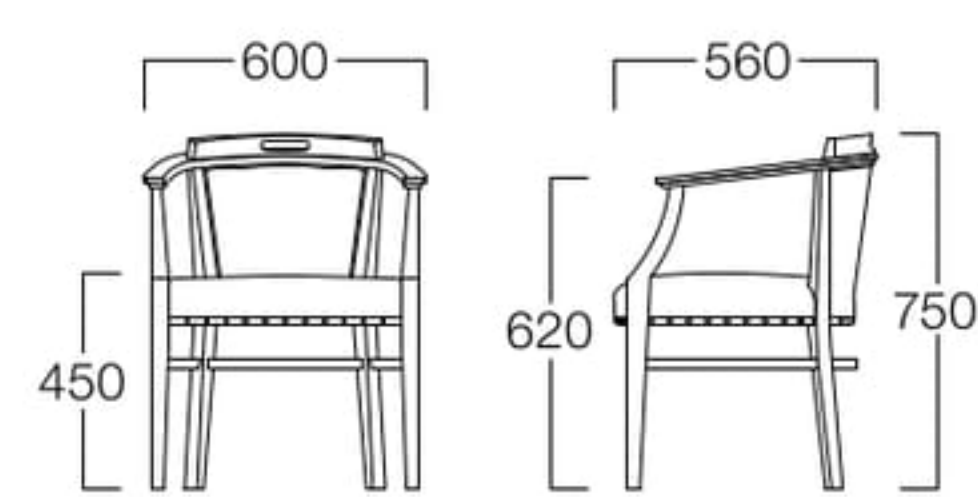

A = ¥47,500
 B = ¥49,500
 C = ¥51,500
 D = ¥53,500
 E = ¥57,500

〈仕様〉

フレーム：ビーチ材

〈木部色〉

06色
(ダークブラウン)

■LIMITED

Kerper Classic

ケーパー クラシック

W3510-1WW6

〈張地ランク〉

A = ¥52,000
 B = ¥54,000
 C = ¥56,000
 D = ¥58,000
 E = ¥62,000

〈仕様〉

フレーム：ビーチ材
 単鉄：ブロンズ色

〈木部色〉

06色
(ダークブラウン)