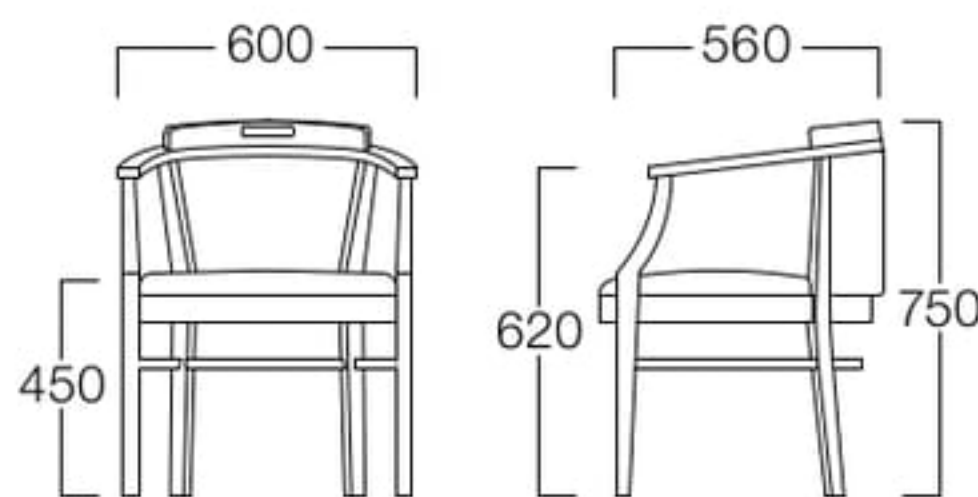

ケーパー クラシック

張地 ブラハ PU-2(Aランク)

張地 バロン BA-02(Bランク)

■LIMITED

Kerper

ケーパー

W9147-1WW6

〈張地ランク〉

A = ¥47,500
 B = ¥49,500
 C = ¥51,500
 D = ¥53,500
 E = ¥57,500

〈仕様〉

フレーム：ビーチ材

〈木部色〉

06色
(ダークブラウン)

■LIMITED

Kerper Classic

ケーパー クラシック

W3510-1WW6

〈張地ランク〉

A = ¥52,000
 B = ¥54,000
 C = ¥56,000
 D = ¥58,000
 E = ¥62,000

〈仕様〉

フレーム：ビーチ材
 単鉄：ブロンズ色

〈木部色〉

06色
(ダークブラウン)