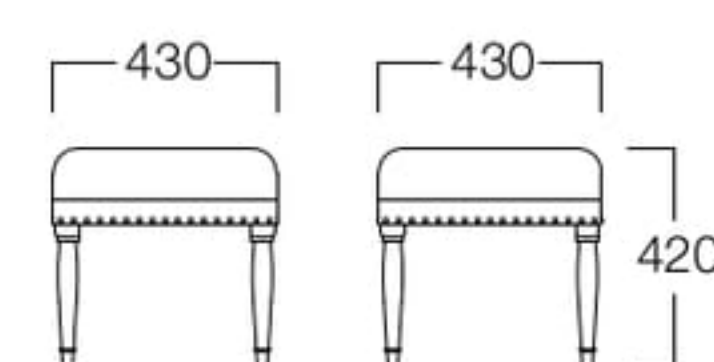

〈仕様〉

脚：アッシュ材(ライトブラウン)

単鋏：ブロンズ色

※価格は税抜き価格を表記しています。消費税を別途承ります。

テーブル
ルッカ テーブル >> P.417