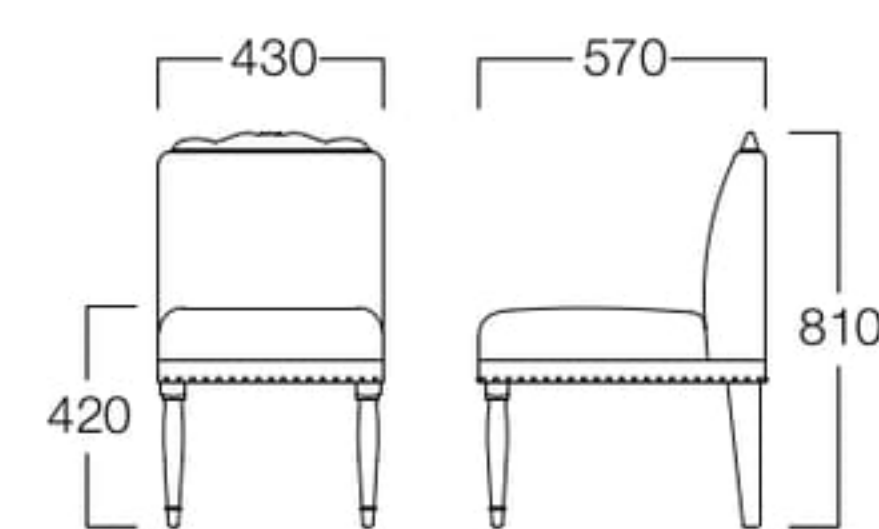

〈仕様〉

笠木・脚：アッシュ材(ライトブラウン)

単鋏：ブロンズ色

スツール

W8013-50L

〈張地ランク〉

A = ¥34,500

B = ¥39,000

C = ¥43,500

D = ¥48,000

E = ¥57,500