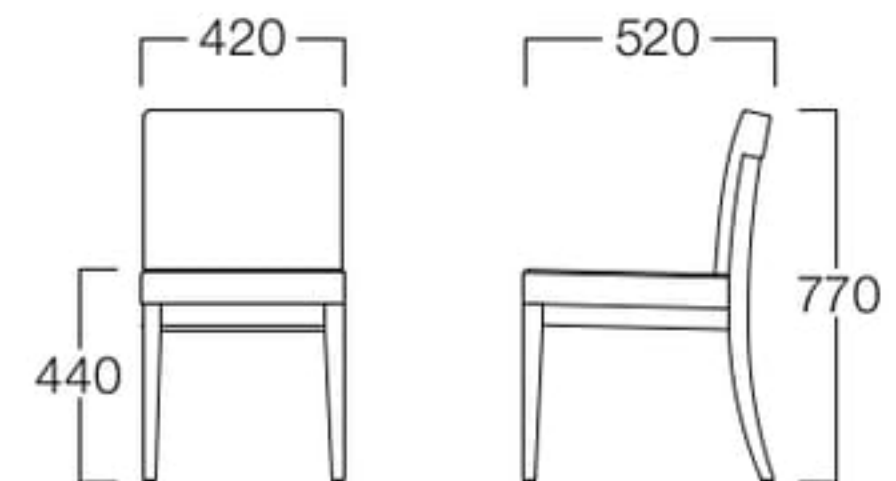

01色
張地 ミラノ ML-9(Aランク)