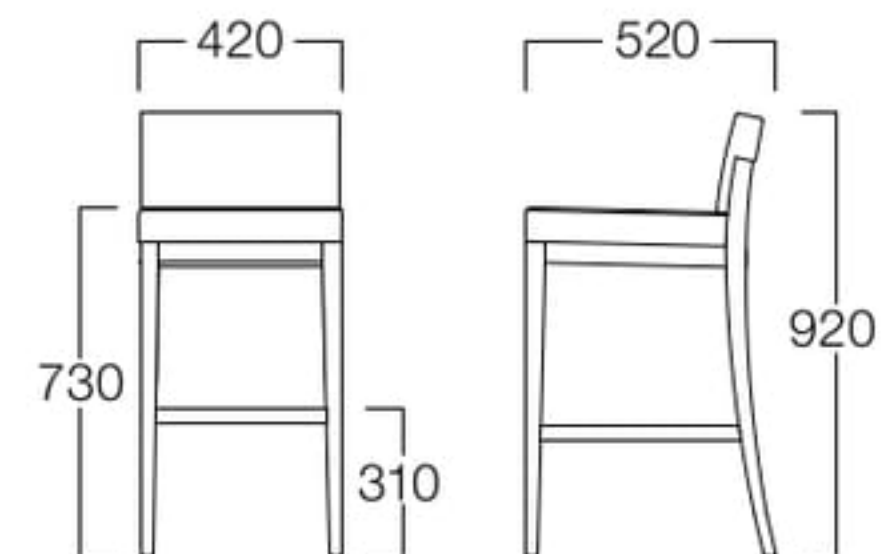

D = ¥56,000

E = ¥63,000

01色  
張地 ミラノ ML-9(Aランク)

06色  
張地 ミラノ ML-7(Aランク)

足掛け

〈仕様〉

フレーム：ビーチ材

足掛け：ステンレスHL仕上げ