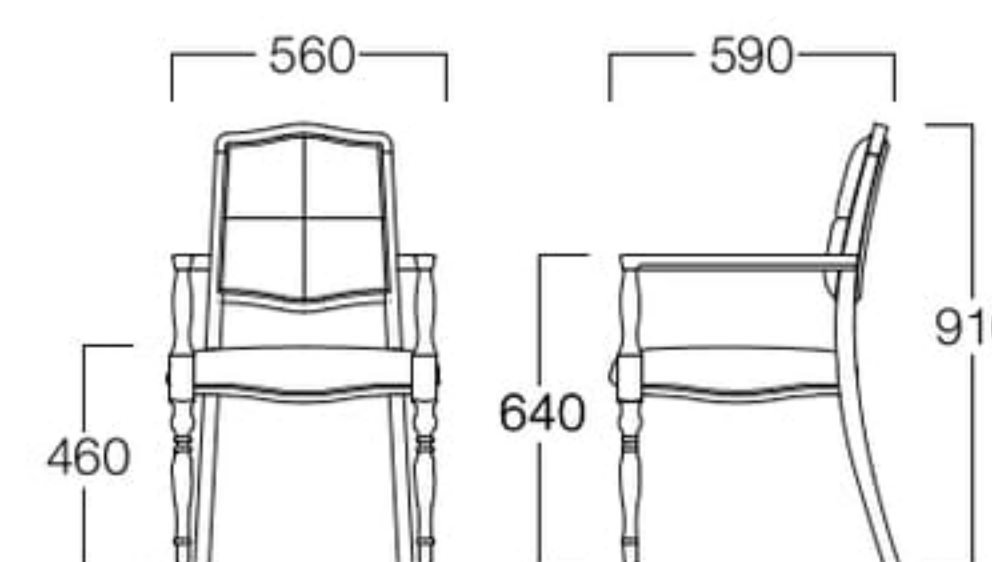

A = ¥61,000

B = ¥65,000

C = ¥69,000

D = ¥73,000

E = ¥80,500

アームチェア W6021-1W6

〈張地ランク〉

A = ¥79,500

B = ¥83,500

C = ¥87,500

D = ¥91,500

E = ¥99,000

〈共通仕様〉

フレーム：ビーチ材

〈木部色〉

06色
(ダークブラウン)