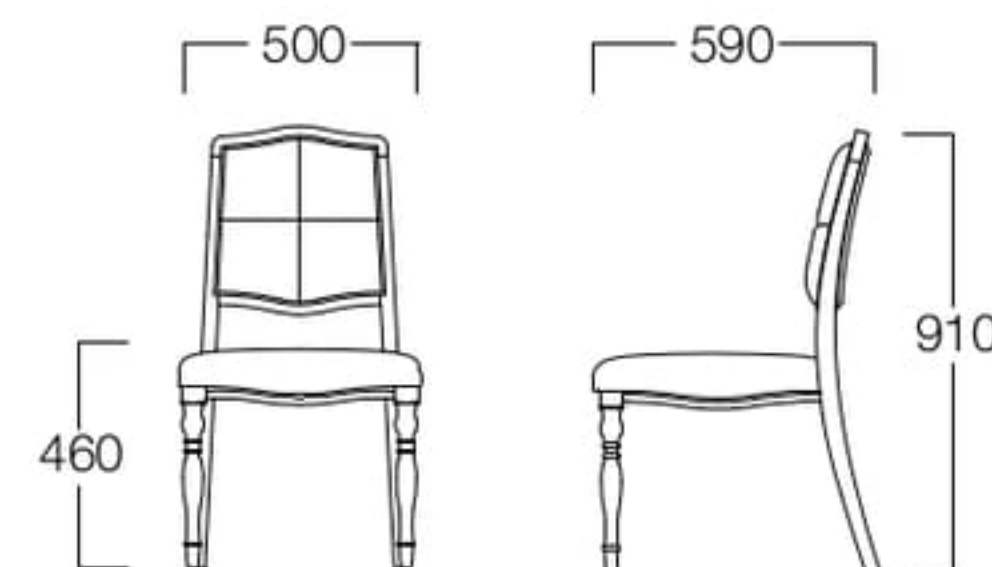

ヘンリー アームチェア

チェア
張地 NELSON Ebony (Dランク)

アームチェア
張地 NELSON Shiraz (Dランク)

Henly

ヘンリー

前脚にはアンティーク調の装飾、背にはキルティングでアクセントを入れました。落ち着いた雰囲気、クラシック調やアンティーク調の空間によく合います。

チェア W6021-106

〈張地ランク〉

A = ¥61,000

B = ¥65,000

C = ¥69,000

D = ¥73,000

E = ¥80,500

アームチェア W6021-1W6

〈張地ランク〉

A = ¥79,500

B = ¥83,500

C = ¥87,500

D = ¥91,500

E = ¥99,000

〈共通仕様〉

フレーム：ビーチ材

〈木部色〉

06色
(ダークブラウン)