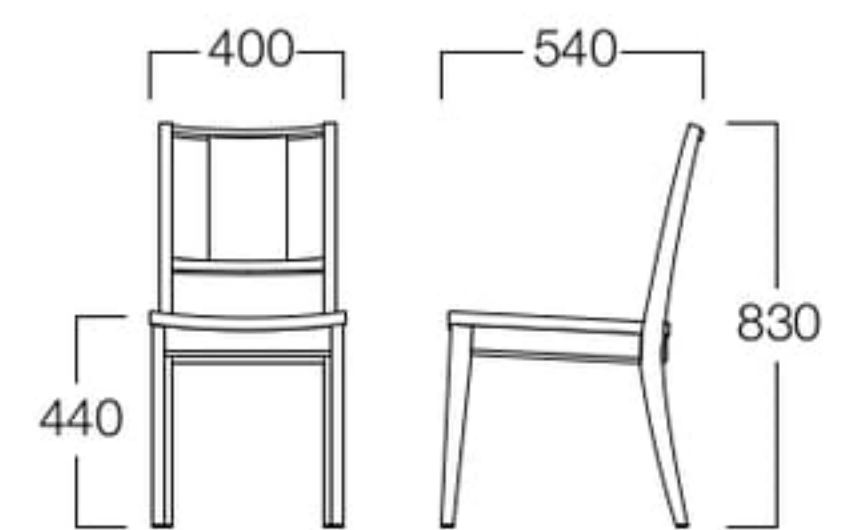

■LIMITED

Belk

ベルク

和洋折衷・カジュアルレストランから和食店まで幅広い空間に合わせやすいデザイン。スリムでコンパクトなカウンターチェアもご用意しています。

01色 W8027-101

06色 W8027-106

〈張地ランク〉

A = ¥32,500

B = ¥34,500

C = ¥36,500

D = ¥38,500

E = ¥42,500

01色
張地 マニエラ L-8276(Bランク)

06色
張地 マニエラ L-8276(Bランク)

〈仕様〉
フレーム：ビーチ材

〈木部色〉

01色 (ナチュラル) 06色 (ダークブラウン)