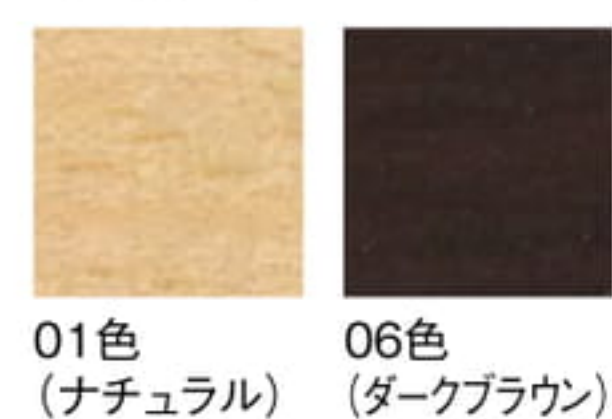

チェア 01色
張地 パロン BA-10(Bランク)

チェア 06色
張地 パロン BA-10(Bランク)

アームチェア 01色
張地 パロン BA-10(Bランク)

アームチェア 06色
張地 ドック 13(Dランク)

チェア 01色
張地 パロン BA-10(Bランク)

チェア 06色
張地 パロン BA-10(Bランク)

アームチェア 01色
張地 アイコン ICO-1(Aランク)

アームチェア 06色
張地 パロン BA-10(Bランク)

Belltalk I

ベルトーク I

“ハイクラス・スタンダード”がコンセプト。ベーシックなスタイリングながら、全体に丸みを帯びたフレームが上品な雰囲気を演出します。ゆったりとした幅広い座面でホテルの高級レストランなどにも最適です。

チェア 01色 W3500-10K1
06色 W3500-10K6

〈張地ランク〉
A = ¥45,000
B = ¥47,000
C = ¥49,000
D = ¥51,000
E = ¥55,000

アームチェア 01色 W3500-1WK1
06色 W3500-1WJ6

〈張地ランク〉
A = ¥59,500
B = ¥61,500
C = ¥63,500
D = ¥65,500
E = ¥69,500

〈共通仕様〉
フレーム：ビーチ材

〈木部色〉

Belltalk II

ベルトーク II

座面と背にキルティングの入った、よりラグジュアリーなモデルです。

チェア 01色 W3501-10K1
06色 W3501-10K6