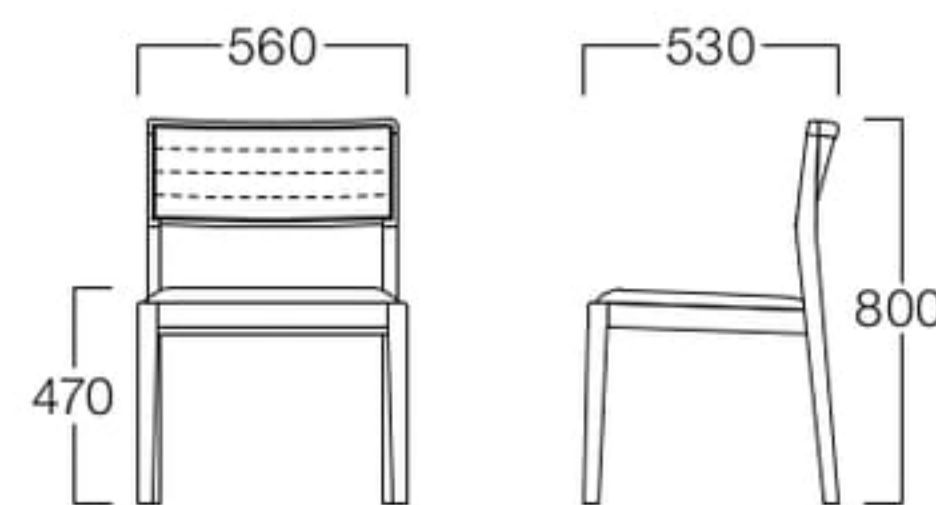

ベルトーク II

座面と背にキルティングの入った、よりラグジュアリーなモデルです。

チェア 01色 W3501-10K1
06色 W3501-10K6

〈張地ランク〉
A = ¥49,000
B = ¥51,000
C = ¥53,000
D = ¥55,000
E = ¥59,000