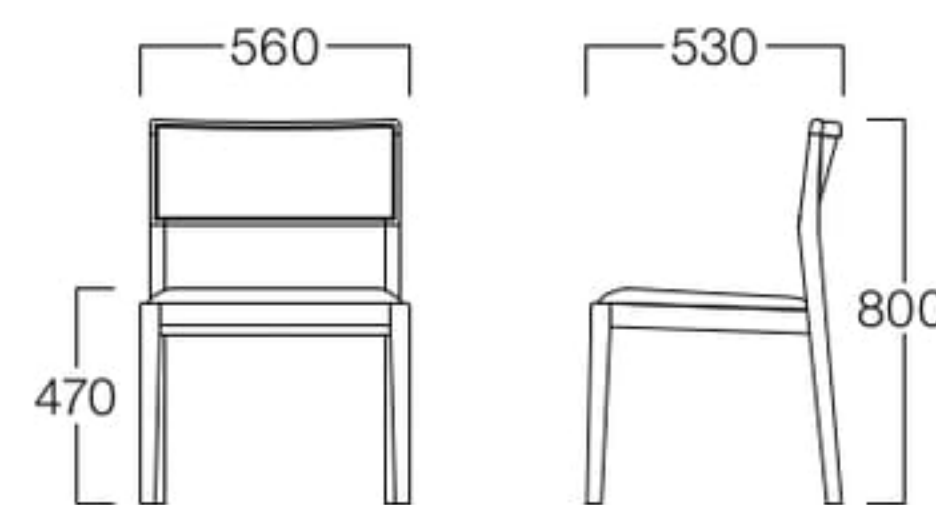

Belltalk I

ベルトーク I

“ハイクラス・スタンダード”がコンセプト。ベーシックなスタイリングながら、全体に丸みを帯びたフレームが上品な雰囲気を演出します。ゆったりとした幅広い座面でホテルの高級レストランなどにも最適です。

チェア 01色 W3500-10K1
06色 W3500-10K6

〈張地ランク〉
A = ¥45,000
B = ¥47,000
C = ¥49,000
D = ¥51,000
E = ¥55,000