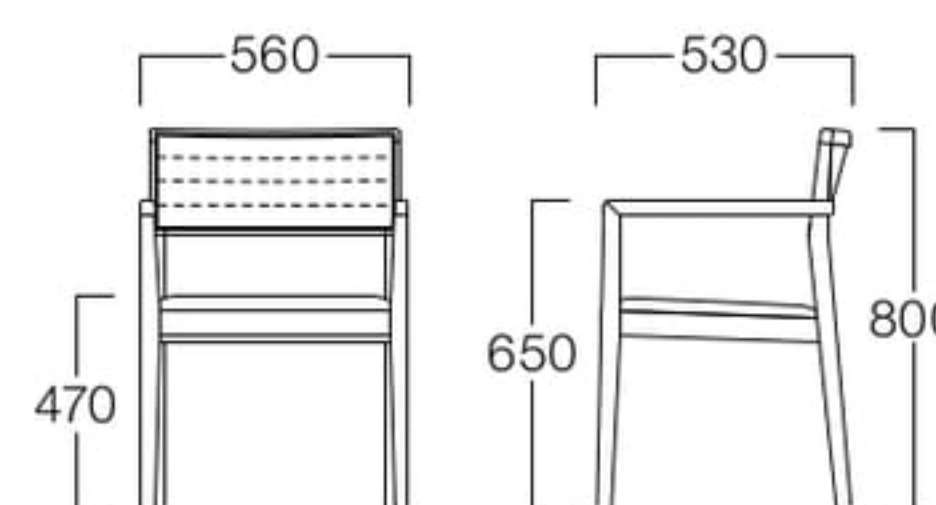

アームチェア 01色 W3501-1WW1
06色 W3501-1WK6

〈張地ランク〉
A = ¥64,500
B = ¥66,000
C = ¥67,500
D = ¥69,000
E = ¥72,500