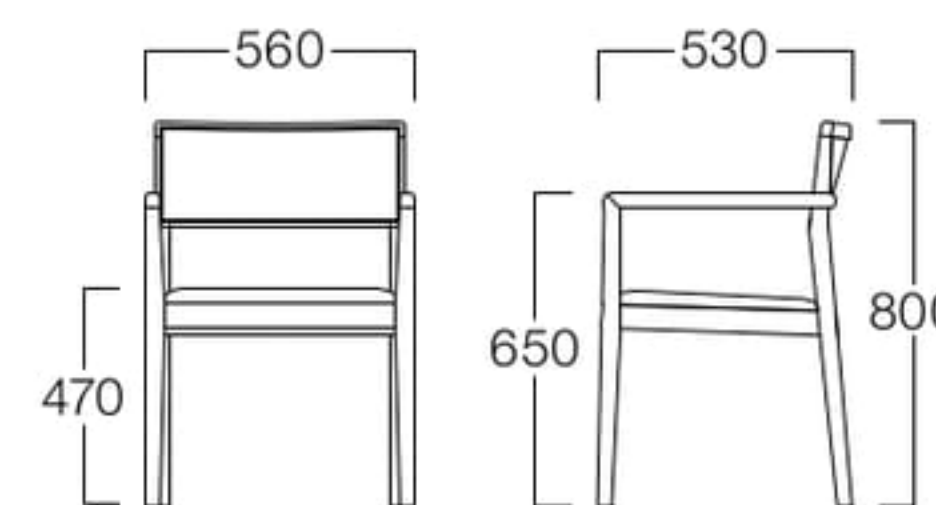

アームチェア 01色 W3500-1WK1
06色 W3500-1WJ6

〈張地ランク〉
A = ¥59,500
B = ¥61,500
C = ¥63,500
D = ¥65,500
E = ¥69,500