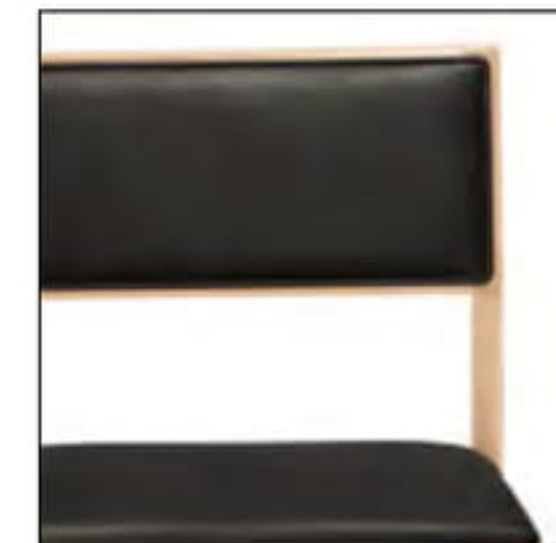

チェア 01色
張地 パロン BA-10(Bランク)

チェア 06色
張地 パロン BA-10(Bランク)

アームチェア 01色
張地 パロン BA-10(Bランク)

アームチェア 06色
張地 ドック 13(Dランク)

チェア 01色
張地 パロン BA-10(Bランク)

チェア 06色
張地 パロン BA-10(Bランク)

アームチェア 01色
張地 アイコン ICO-1(Aランク)

アームチェア 06色
張地 パロン BA-10(Bランク)

Belltalk I

ベルトーク I

“ハイクラス・スタンダード”がコンセプト。ベーシックなスタイリングながら、全体に丸みを帯びたフレームが上品な雰囲気を演出します。ゆったりとした幅広い座面でホテルの高級レストランなどにも最適です。

チェア 01色 W3500-10K1
06色 W3500-10K6

〈張地ランク〉
A = ¥45,000
B = ¥47,000
C = ¥49,000
D = ¥51,000
E = ¥55,000

アームチェア 01色 W3500-1WK1
06色 W3500-1WJ6

〈張地ランク〉
A = ¥59,500
B = ¥61,500
C = ¥63,500
D = ¥65,500
E = ¥69,500

〈共通仕様〉
フレーム：ビーチ材

〈木部色〉

Belltalk II

ベルトーク II

座面と背にキルティングの入った、よりラグジュアリーなモデルです。

チェア 01色 W3501-10K1
06色 W3501-10K6