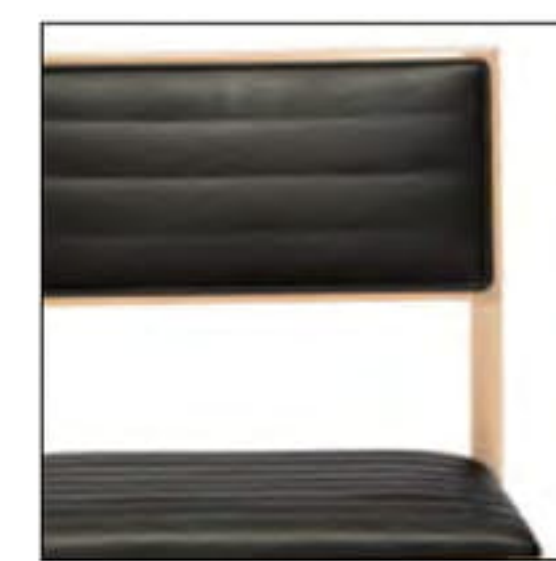

Belltalk I

ベルトーク I

“ハイクラス・スタンダード”がコンセプト。ベーシックなスタイリングながら、全体に丸みを帯びたフレームが上品な雰囲気を演出します。ゆったりとした幅広い座面でホテルの高級レストランなどにも最適です。

チェア 01色 W3500-10K1
06色 W3500-10K6

〈張地ランク〉
A = ¥45,000
B = ¥47,000
C = ¥49,000
D = ¥51,000
E = ¥55,000

アームチェア 01色 W3500-1WK1
06色 W3500-1WJ6

〈張地ランク〉
A = ¥59,500
B = ¥61,500
C = ¥63,500
D = ¥65,500
E = ¥69,500

〈共通仕様〉
フレーム：ビーチ材

〈木部色〉

Belltalk II

ベルトーク II

座面と背にキルティングの入った、よりラグジュアリーなモデルです。

チェア 01色 W3501-10K1
06色 W3501-10K6

〈張地ランク〉
A = ¥49,000
B = ¥51,000
C = ¥53,000
D = ¥55,000
E = ¥59,000

アームチェア 01色 W3501-1WW1
06色 W3501-1WK6

〈張地ランク〉
A = ¥64,500
B = ¥66,000
C = ¥67,500
D = ¥69,000
E = ¥72,500

〈共通仕様〉
フレーム：ビーチ材

〈木部色〉