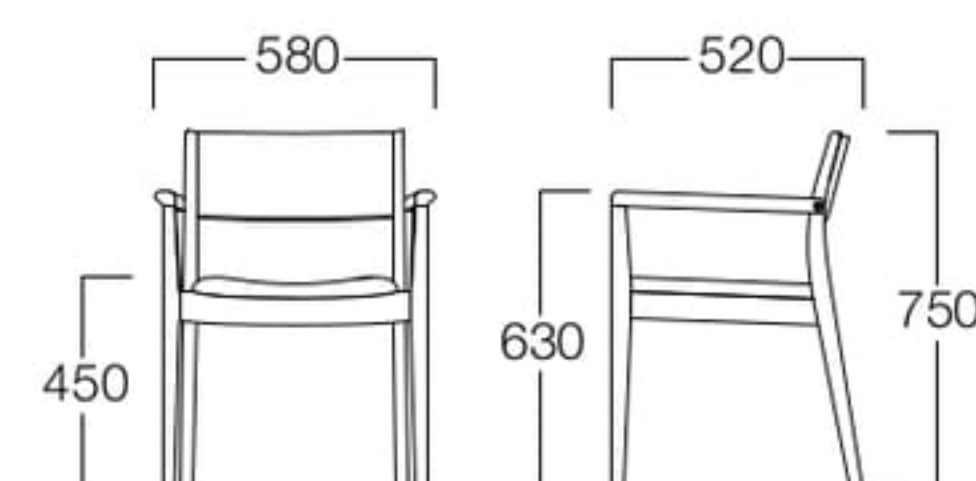

01色 W6010-1W1

06色 W6010-1W6

〈張地ランク〉

A = ¥45,000

B = ¥47,000

C = ¥49,000

D = ¥51,000

E = ¥55,000