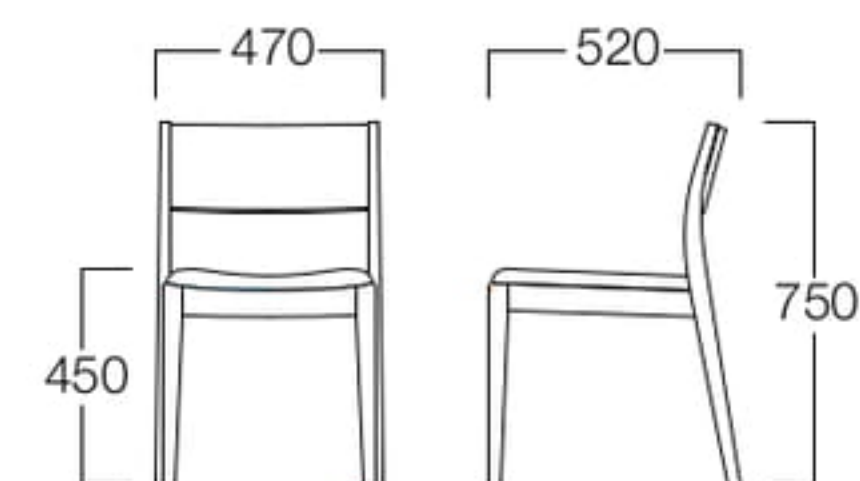

コストパフォーマンスに優れ、飲食店から老健施設まで幅広いシーンで活躍します。
スタッキングもできるので、狭いスペースも有効利用できます。

Meiz II

メイズ II

チェア

背:成型合板

01色 W6009-101

06色 W6009-106

〈張地ランク〉

A = ¥29,500

B = ¥30,500

C = ¥31,500

D = ¥32,500

E = ¥35,000

背:張込

01色 W6010-101

06色 W6010-106

〈張地ランク〉

A = ¥38,500

B = ¥40,500

C = ¥42,500

D = ¥44,500

E = ¥48,500

アームチェア

背:成型合板

01色 W6009-1W1

06色 W6009-1W6

〈張地ランク〉

A = ¥34,500

B = ¥35,500

C = ¥36,500

D = ¥37,500

E = ¥40,000

背:張込

01色 W6010-1W1

06色 W6010-1W6

〈張地ランク〉

A = ¥45,000

B = ¥47,000

C = ¥49,000

D = ¥51,000

E = ¥55,000

〈共通仕様〉

フレーム:ビーチ材

スタッキング可(4脚まで)

〈木部色〉

01色
(ナチュラル)

06色
(ダークブラウン)