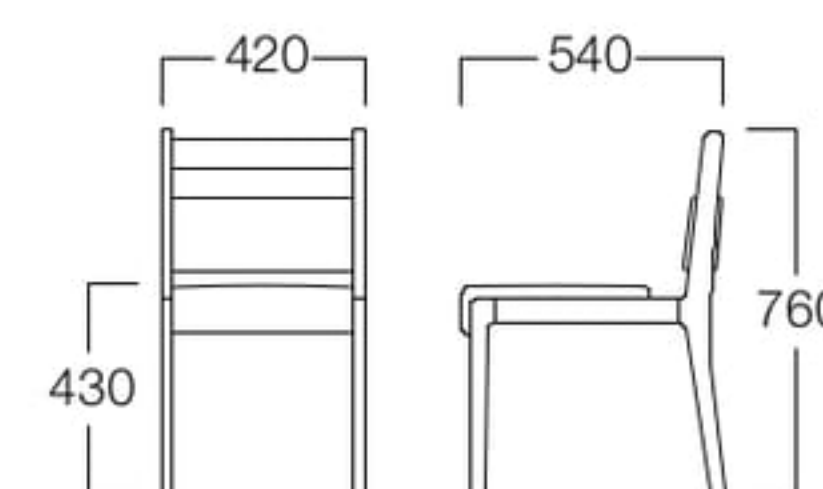

## Guinea

ギニア

フードコートに適した使い勝手に優れたチェア。腰後ろに設けた荷物置きに加え、イスの移動時に持ち手になる笠木もポイントです。

01色 W8029-101

06色 W8029-106

〈張地ランク〉

A = ¥36,000

B = ¥38,500

C = ¥41,000

D = ¥43,500

E = ¥48,000

〈仕様〉

フレーム：ビーチ材

〈木部色〉

01色  
(ナチュラル)

06色  
(ダークブラウン)