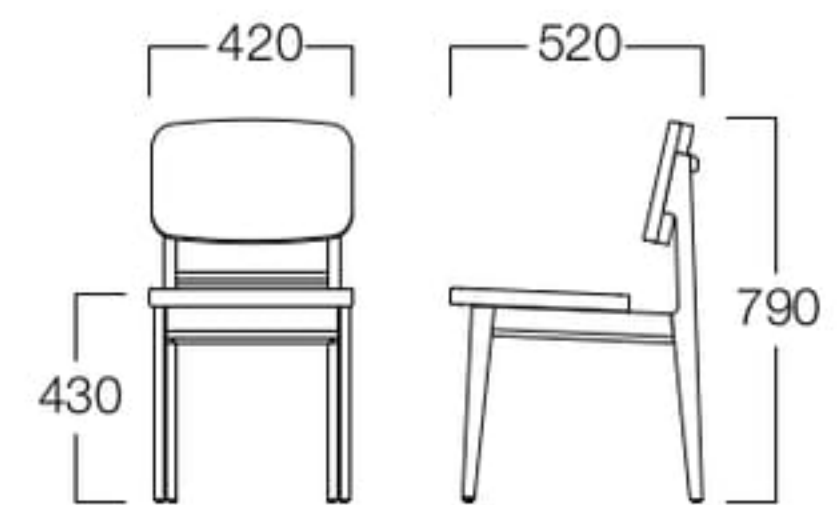

## B's Chair

ビーズ チェア

「鞆を置くスペースが欲しい」そんな女性の声から生まれたチェアです。背後から手を入れられないよう防犯性にも配慮しています。

01色 W8030-101  
06色 W8030-106

〈張地ランク〉

- A = ¥48,000
- B = ¥51,500
- C = ¥55,000
- D = ¥58,500
- E = ¥65,500

荷物やバッグを置くことができます。