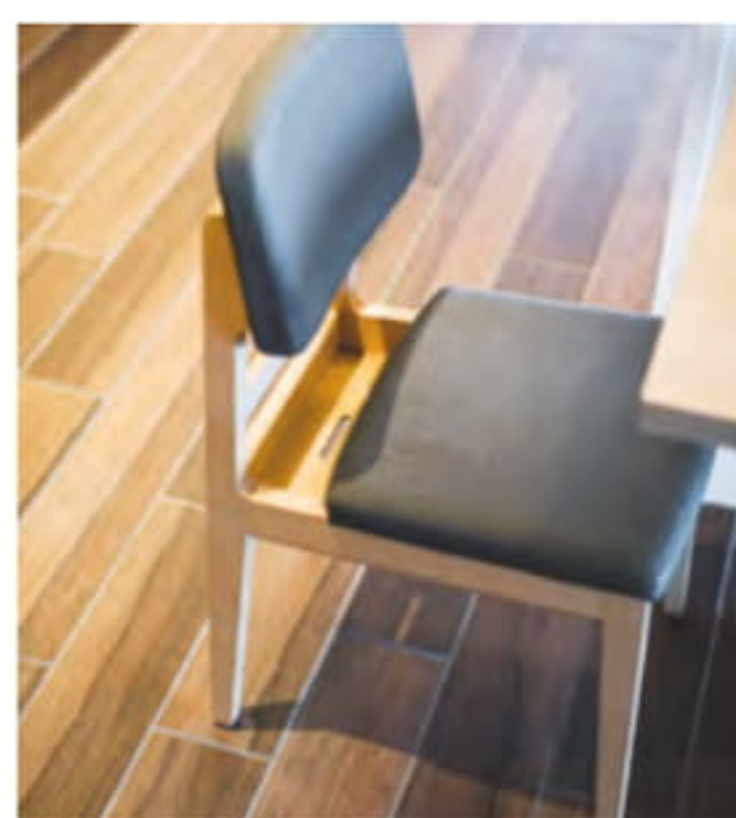

## B's Chair

ビーズ チェア

「鞆を置くスペースが欲しい」そんな女性の声から生まれたチェアです。背後から手を入れられないよう防犯性にも配慮しています。

01色 W8030-101  
06色 W8030-106

〈張地ランク〉

- A = ¥48,000
- B = ¥51,500
- C = ¥55,000
- D = ¥58,500
- E = ¥65,500

荷物やバッグを置くことができます。

〈仕様〉  
フレーム：ビーチ材

〈木部色〉

01色 (ナチュラル) 06色 (ダークブラウン)