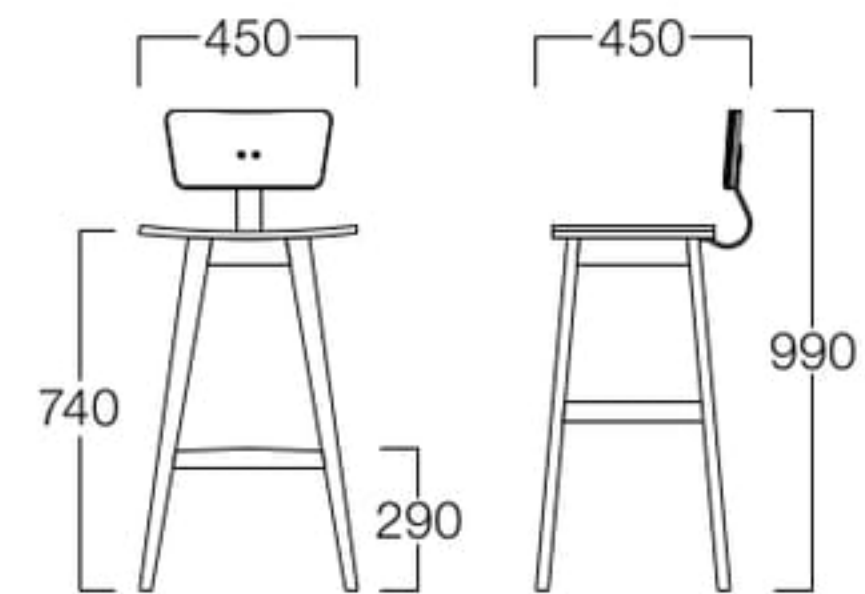

〈仕様〉
フレーム：オーク材・スチール(ブラックメラミン焼付塗装)

カウンタースツール
01色 W3525-721
05色 W3525-725
¥26,500