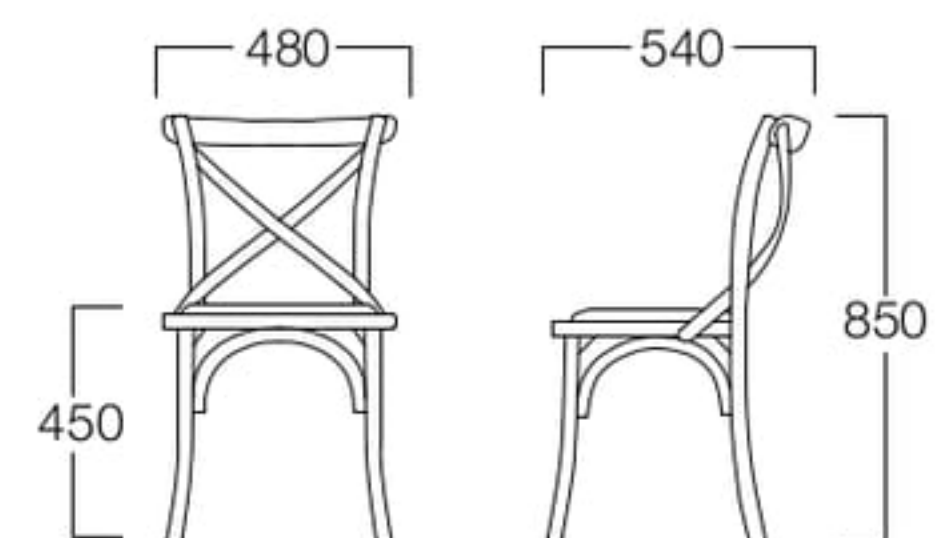

〈仕様〉
フレーム：オーク材

〈木部色〉

01色 (ナチュラル) 05色 (モカブラウン)

■LIMITED

Ripple

リップル

T3色 W6022-10T3
T4色 W6022-10T4

〈張地ランク〉
A = ¥23,000
B = ¥24,500
C = ¥26,000
D = ¥27,500
E = ¥30,500