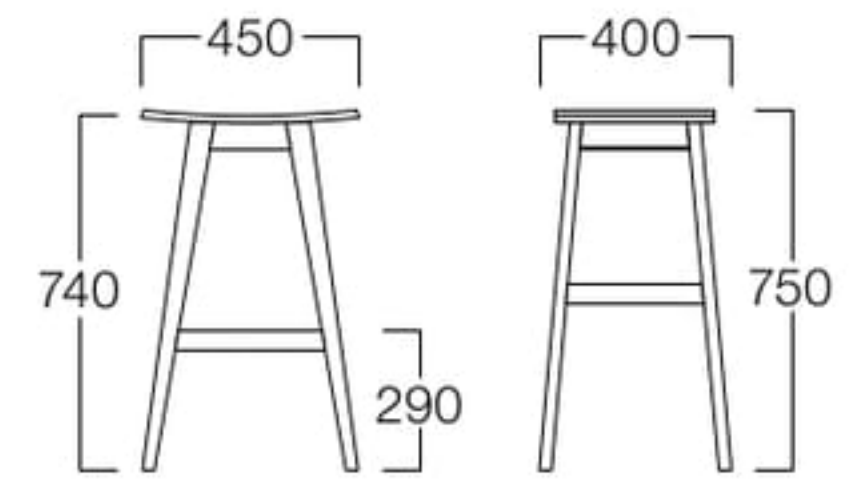

〈木部色〉

01色 (ナチュラル) 05色 (モカブラウン)

■LIMITED

Guffy Counter

グフィ カウンター

カウンターチェア
01色 W3525-711
05色 W3525-715
¥36,000

〈仕様〉
フレーム：オーク材・スチール(ブラックメラミン焼付塗装)

カウンタースツール
01色 W3525-721
05色 W3525-725
¥26,500

〈仕様〉
フレーム：オーク材

〈木部色〉

01色 (ナチュラル) 05色 (モカブラウン)

■LIMITED

Ripple

リップル

T3色 W6022-10T3
T4色 W6022-10T4

〈張地ランク〉
A = ¥23,000
B = ¥24,500
C = ¥26,000
D = ¥27,500
E = ¥30,500