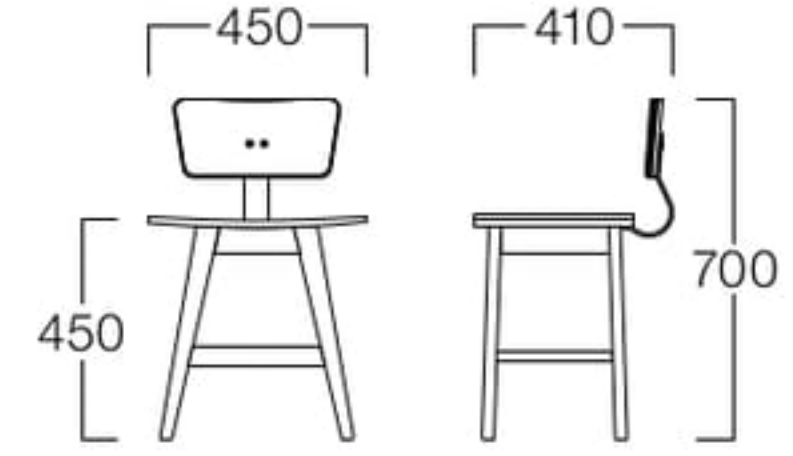

T4色
張地 MAXWELL 27(Bランク)

■LIMITED

Guffy

グフィ

チェア
01色 W3525-101
05色 W3525-105
¥26,000

〈仕様〉
フレーム：オーク材・スチール(ブラックメラミン焼付塗装)

スツール
01色 W3525-501
05色 W3525-505
¥18,900

〈仕様〉
フレーム：オーク材