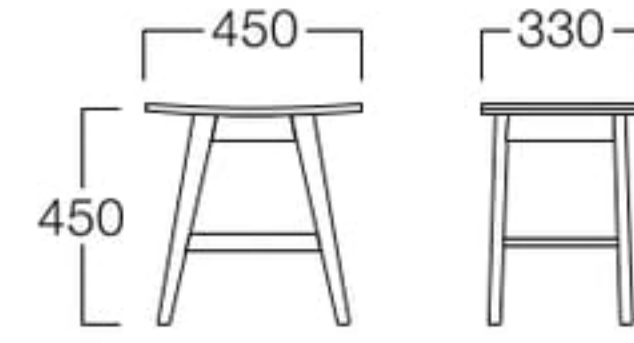

T4色
張地 MAXWELL 27(Bランク)

■LIMITED

Guffy

グフィ

チェア
01色 W3525-101
05色 W3525-105
¥26,000

〈仕様〉
フレーム：オーク材・スチール(ブラックメラミン焼付塗装)

スツール
01色 W3525-501
05色 W3525-505
¥18,900

〈仕様〉
フレーム：オーク材