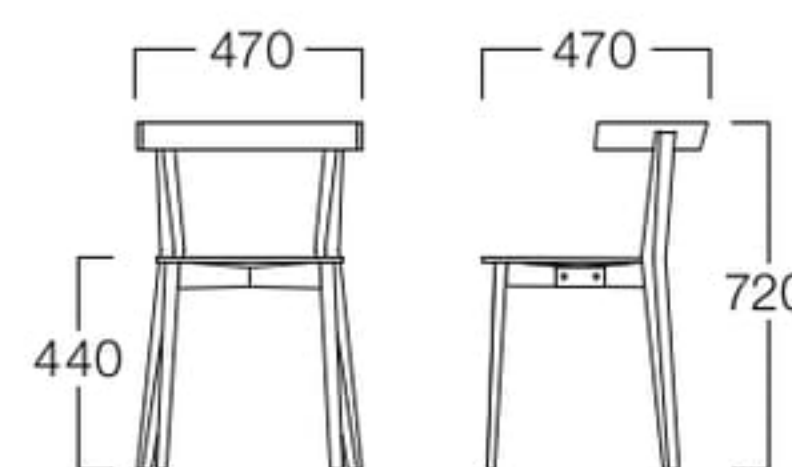

ホワイト

ナチュラル

レッド

ダークブラウン

■LIMITED

**Coco**

ココ

シンプルな造形でありながら、美しく湾曲した背のデザインが空間にアクセントをプラス。これぞカフェチェアのスタンダード。

ホワイト	W9150-1WWW
ナチュラル	W9150-1WNN
ダークブラウン	W9150-1WDD
レッド	W9150-1WRR
	¥38,000

〈仕様〉  
 フレーム：オーク材(ホワイト/ナチュラル/ダークブラウン)  
 ビーチ材(レッド)  
 スタッキング可(4脚まで)