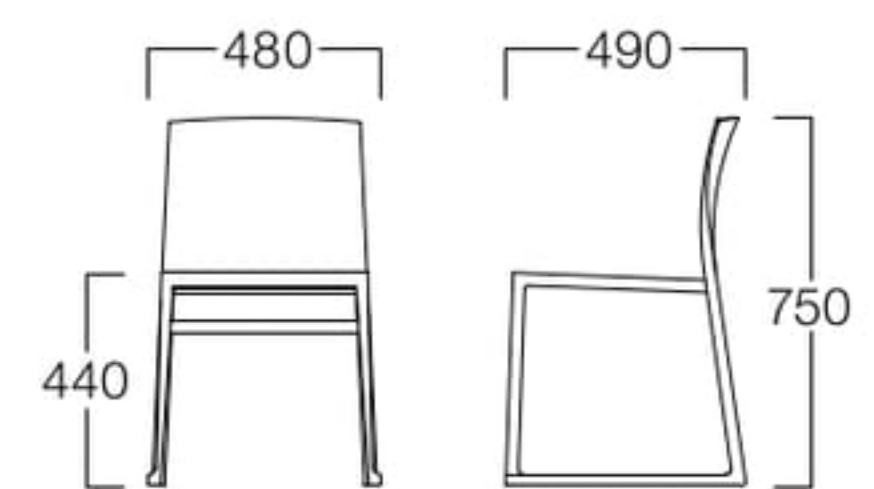

スタッキングしたときの納まり感と美しさを追求。繊細なスタイリングの中に、快適な座り心地、そして十分な強度も備えています。キッズ向けのセットもご用意しています。

ナチュラル W3001-10NN
 ブラック W3001-10KK
 ホワイト W3001-10WW
 レッド W3001-10RR
 ブルー W3001-10EE
 ¥49,500

〈仕様〉
 フレーム：オーク材
 スタッキング可(6脚まで)