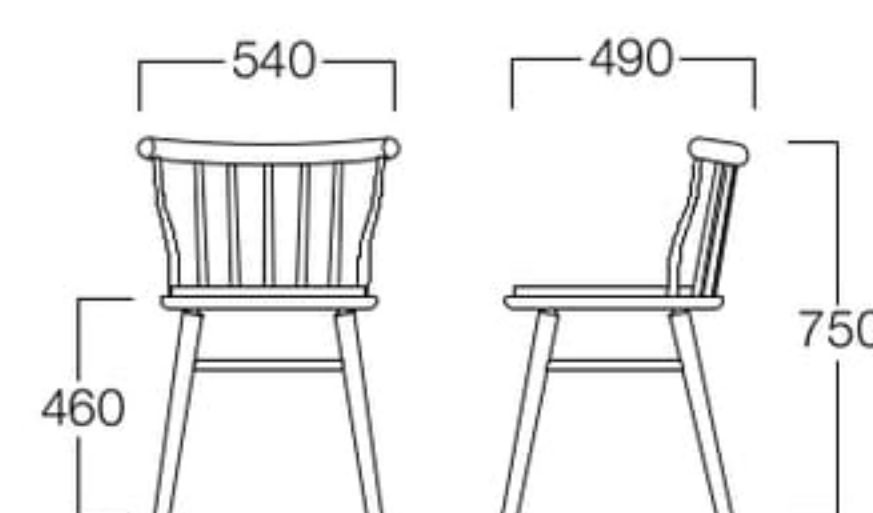

〈仕様〉フレーム：アッシュ材

チェア ダークブラウン

チェア オレンジ  
**■LIMITED**

チェア グリーン  
**■LIMITED**

チェア ブルー  
**■LIMITED**

シートパッドタイプ ナチュラル  
張地 アイコン ICO-3(Aランク)

シートパッドタイプ  
 ナチュラル W3008-10NX  
 ダークブラウン W3008-10UX

〈張地ランク〉

- A = ¥45,500
- B = ¥46,500
- C = ¥47,500
- D = ¥48,500
- E = ¥51,000

シートパッドタイプ  
**■LIMITED** オレンジ W3008-10OX  
**■LIMITED** グリーン W3008-10GX  
**■LIMITED** ブルー W3008-10EX

〈張地ランク〉

- A = ¥34,000
- B = ¥35,000
- C = ¥36,000
- D = ¥37,000
- E = ¥39,500

〈仕様〉フレーム：アッシュ材

取付用紐：本革(白/黒)

※本革は白か黒のいずれかになります。