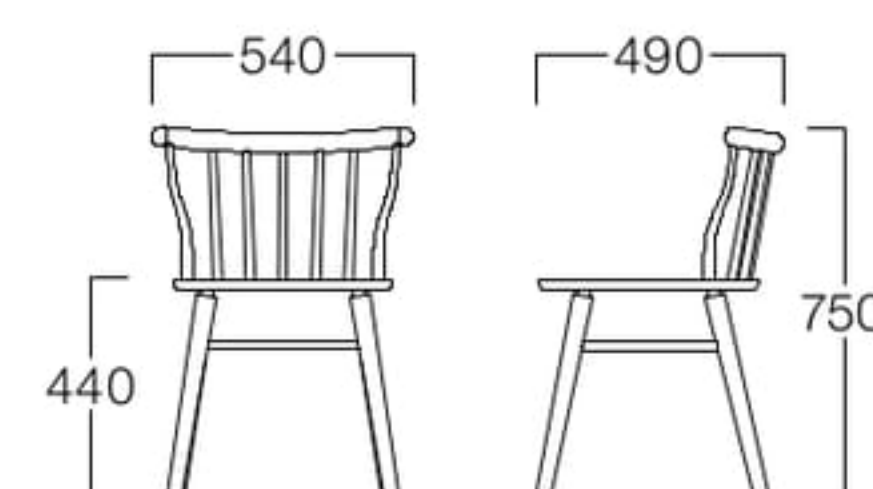

# Horn

ホーン

17世紀後半から続く伝統的なウインザーチェアを現代的にリデザイン。優しい風合いのアッシュ材に、変色しにくいアクリル塗料を使用。角(Horn)のように見える両端の意匠が特徴的です。

チェア ナチュラル

チェア  
 ナチュラル W3008-10NN  
 ダークブラウン W3008-10UU  
 ¥35,000

チェア  
**■LIMITED** オレンジ W3008-10OO  
**■LIMITED** グリーン W3008-10GG  
**■LIMITED** ブルー W3008-10EE  
 ¥26,500

〈仕様〉フレーム：アッシュ材

チェア ダークブラウン

チェア オレンジ  
**■LIMITED**

チェア グリーン  
**■LIMITED**

チェア ブルー  
**■LIMITED**

シートパッドタイプ ナチュラル  
張地 アイコン ICO-3(Aランク)

シートパッドタイプ  
 ナチュラル W3008-10NX  
 ダークブラウン W3008-10UX

〈張地ランク〉

- A = ¥45,500
- B = ¥46,500
- C = ¥47,500
- D = ¥48,500
- E = ¥51,000

シートパッドタイプ  
**■LIMITED** オレンジ W3008-10OX  
**■LIMITED** グリーン W3008-10GX  
**■LIMITED** ブルー W3008-10EX

〈張地ランク〉

- A = ¥34,000
- B = ¥35,000
- C = ¥36,000
- D = ¥37,000
- E = ¥39,500

〈仕様〉フレーム：アッシュ材

取付用紐：本革(白/黒)

※本革は白か黒のいずれかになります。