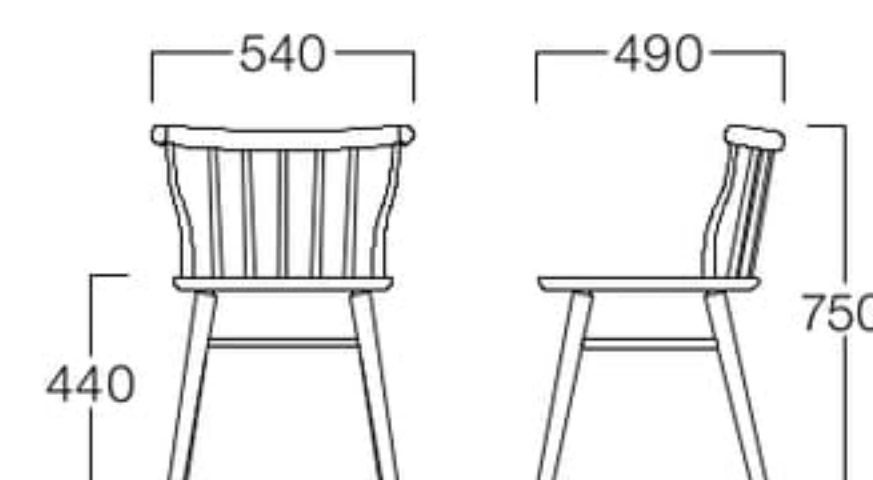

チェア
■LIMITED オレンジ W3008-10OO
■LIMITED グリーン W3008-10GG
■LIMITED ブルー W3008-10EE
¥26,500