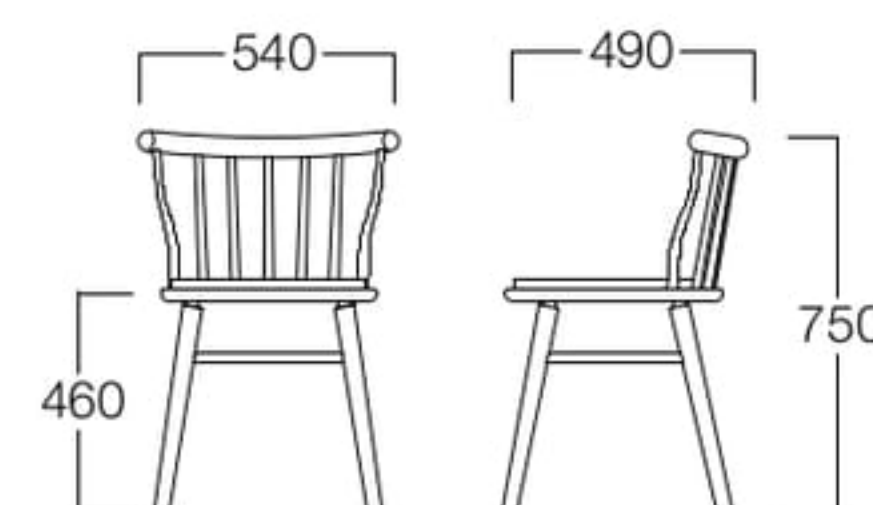

〈仕様〉フレーム：アッシュ材

チェア ダークブラウン

チェア オレンジ  
**■LIMITED**

チェア グリーン  
**■LIMITED**

チェア ブルー  
**■LIMITED**

シートパッドタイプ ナチュラル  
張地 アイコン ICO-3(Aランク)

シートパッドタイプ  
 ナチュラル W3008-10NX  
 ダークブラウン W3008-10UX

〈張地ランク〉

- A = ¥45,500
- B = ¥46,500
- C = ¥47,500
- D = ¥48,500
- E = ¥51,000

シートパッドタイプ  
**■LIMITED** オレンジ W3008-10OX  
**■LIMITED** グリーン W3008-10GX  
**■LIMITED** ブルー W3008-10EX

〈張地ランク〉

- A = ¥34,000
- B = ¥35,000
- C = ¥36,000
- D = ¥37,000
- E = ¥39,500

〈仕様〉フレーム：アッシュ材

取付用紐：本革(白/黒)

※本革は白か黒のいずれかになります。