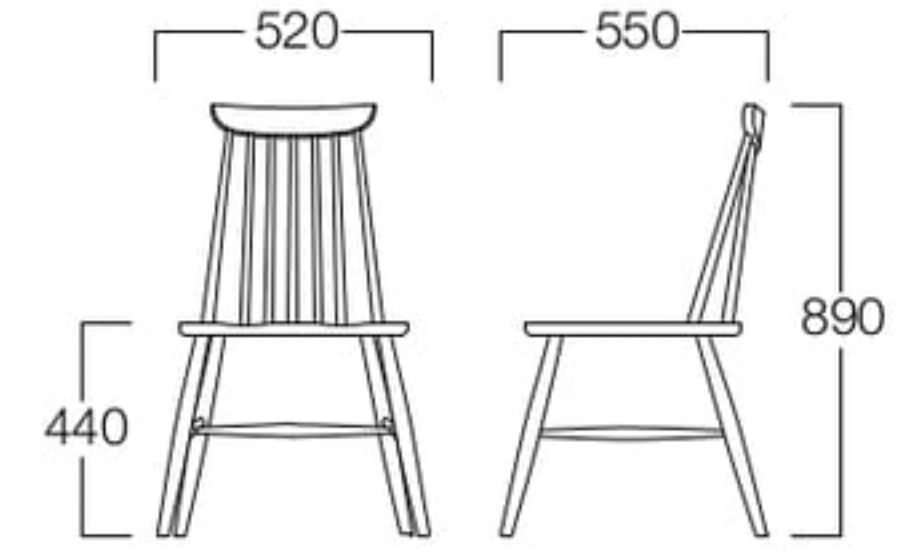

チェア ブラウン

シートパッドタイプ
張地ドック1(Dランク)

チェア ダークブラウン

シートパッドタイプ
張地トラッド TR-2001 (Cランク)

Maggie

マギー

木の温もりと落ち着いた色味で、明るいナチュラルな空間にもシックなシーンにも調和。座面の形にもこだわり、快適な座り心地を追求しました。

チェア
ブラウン W6007-10B
¥32,000

シートパッドタイプ
ブラウン W6007-10BX

〈張地ランク〉
A = ¥43,000
B = ¥45,500
C = ¥48,000
D = ¥50,500
E = ¥55,000

〈共通仕様〉
フレーム：ビーチ材(ブラウン)

Chelsea

チェルシー

曲線と直線のハーモニーが美しいウインザーチェア。クラシカルな空間に合うように、ダークブラウンで仕上げました。

チェア
ダークブラウン W6006-10U
¥35,000

シートパッドタイプ
ダークブラウン W6006-10UX

〈張地ランク〉
A = ¥45,000
B = ¥47,500
C = ¥50,000
D = ¥52,500
E = ¥57,000

〈共通仕様〉
フレーム：ビーチ材(ダークブラウン)