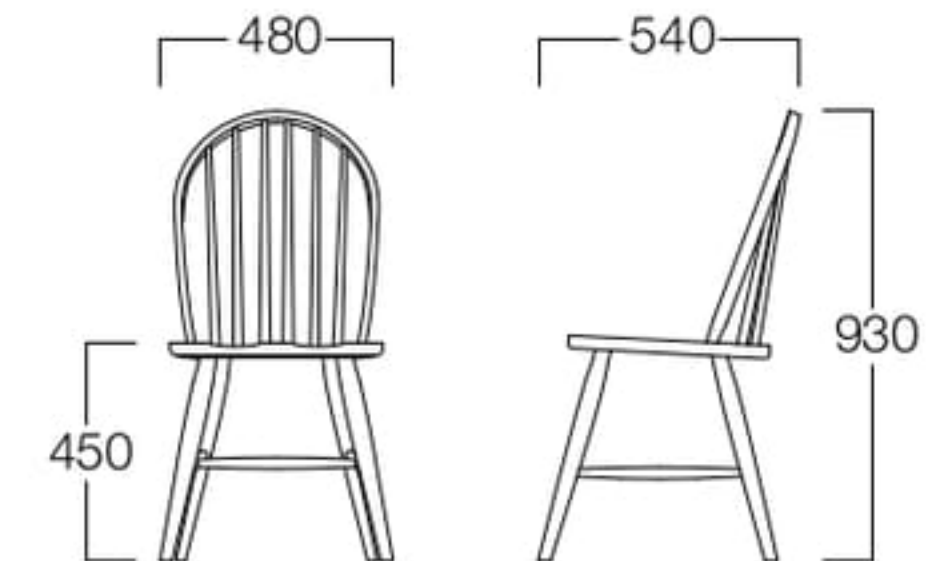

シートパッドタイプ
ブラウン W6007-10BX

〈張地ランク〉
A = ¥43,000
B = ¥45,500
C = ¥48,000
D = ¥50,500
E = ¥55,000

〈共通仕様〉
フレーム：ビーチ材(ブラウン)

Chelsea

チェルシー

曲線と直線のハーモニーが美しいウインザーチェア。クラシカルな空間に合うように、ダークブラウンで仕上げました。

チェア
ダークブラウン W6006-10U
¥35,000

シートパッドタイプ
ダークブラウン W6006-10UX

〈張地ランク〉
A = ¥45,000
B = ¥47,500
C = ¥50,000
D = ¥52,500
E = ¥57,000

〈共通仕様〉
フレーム：ビーチ材(ダークブラウン)