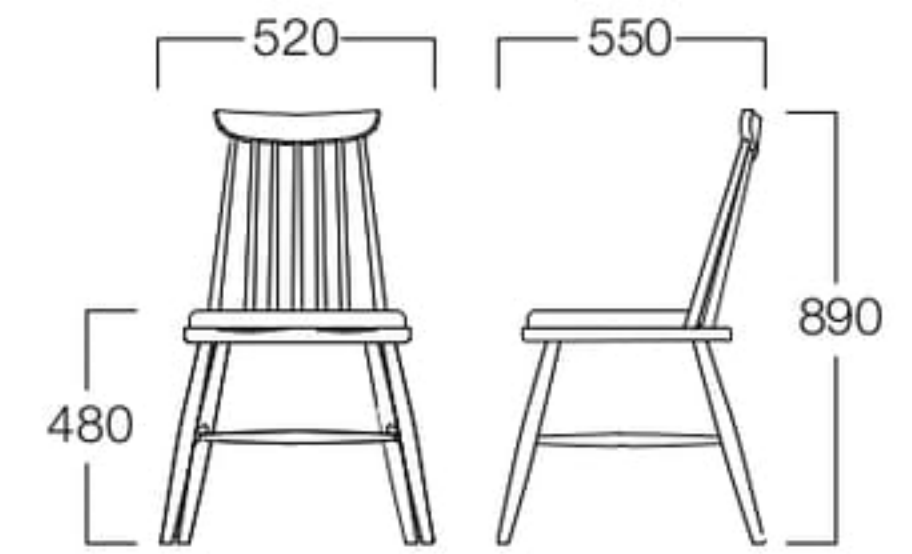

チェア ブラウン

シートパッドタイプ
張地ドック1(Dランク)

チェア ダークブラウン

シートパッドタイプ
張地トラッド TR-2001 (Cランク)

Maggie

マギー

木の温もりと落ち着いた色味で、明るいナチュラルな空間にもシックなシーンにも調和。座面の形にもこだわり、快適な座り心地を追求しました。

チェア
ブラウン W6007-10B
¥32,000

シートパッドタイプ
ブラウン W6007-10BX

〈張地ランク〉
A = ¥43,000
B = ¥45,500
C = ¥48,000
D = ¥50,500
E = ¥55,000

〈共通仕様〉
フレーム：ビーチ材(ブラウン)

Chelsea

チェルシー

曲線と直線のハーモニーが美しいウインザーチェア。クラシカルな空間に合うように、ダークブラウンで仕上げました。

チェア
ダークブラウン W6006-10U
¥35,000

シートパッドタイプ
ダークブラウン W6006-10UX

〈張地ランク〉
A = ¥45,000
B = ¥47,500
C = ¥50,000
D = ¥52,500
E = ¥57,000

〈共通仕様〉
フレーム：ビーチ材(ダークブラウン)