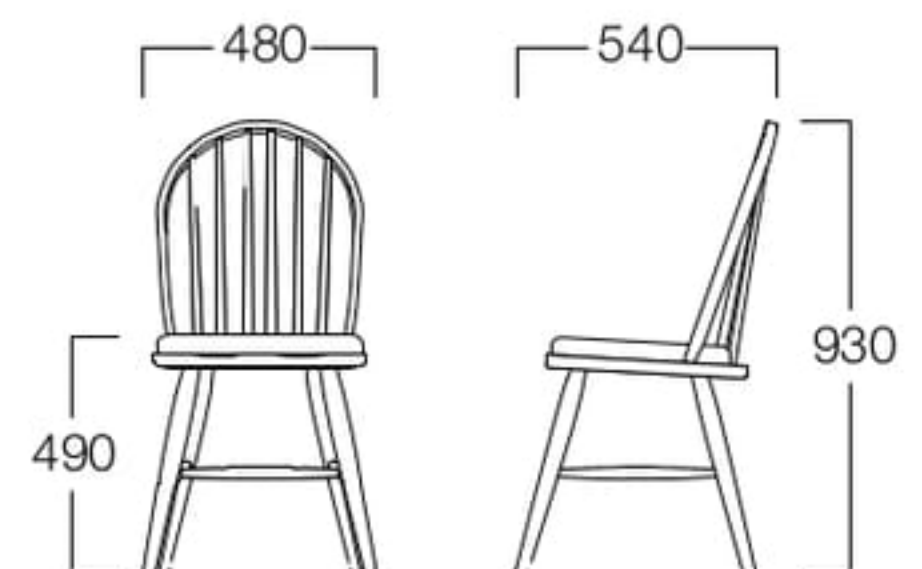

シートパッドタイプ
ブラウン W6007-10BX

〈張地ランク〉
A = ¥43,000
B = ¥45,500
C = ¥48,000
D = ¥50,500
E = ¥55,000

〈共通仕様〉
フレーム：ビーチ材(ブラウン)

Chelsea

チェルシー

曲線と直線のハーモニーが美しいウインザーチェア。クラシカルな空間に合うように、ダークブラウンで仕上げました。

チェア
ダークブラウン W6006-10U
¥35,000

シートパッドタイプ
ダークブラウン W6006-10UX

〈張地ランク〉
A = ¥45,000
B = ¥47,500
C = ¥50,000
D = ¥52,500
E = ¥57,000

〈共通仕様〉
フレーム：ビーチ材(ダークブラウン)