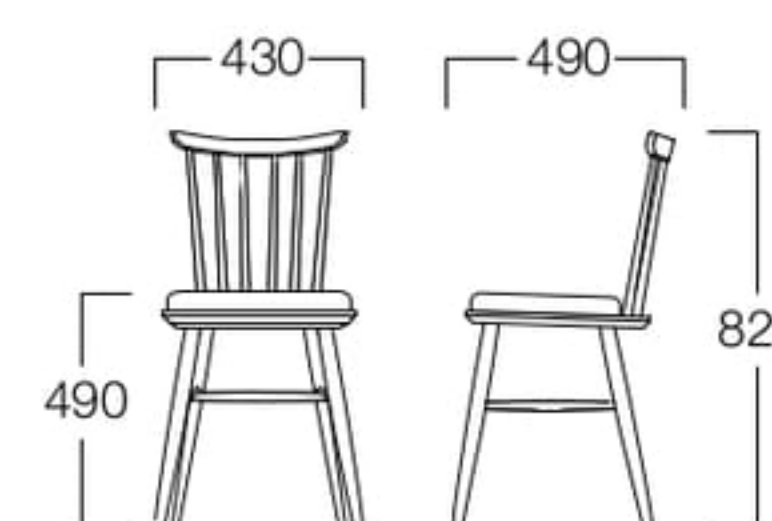

Emily

エミリー

人気の北欧テイストで、可愛いコンパクトサイズのチェア。

チェア	
ナチュラル	W6008-10N
ブラウン	W6008-10B
ホワイトブリーチ	W6008-10W
	¥31,500

〈仕様〉

フレーム：ビーチ材(ナチュラル/ブラウン/ホワイトブリーチ)

シートパッドタイプ

ナチュラル	W6008-10NX
ブラウン	W6008-10BX
ホワイトブリーチ	W6008-10WX

〈張地ランク〉

A	¥43,800
B	¥46,300
C	¥48,800
D	¥51,300
E	¥55,800

〈仕様〉

フレーム：ビーチ材(ナチュラル/ブラウン/ホワイトブリーチ)

シートパッドタイプ ナチュラル
張地 LEWIS Latte(Dランク)

チェア ブラウン

チェア ホワイトブリーチ

※価格は税抜き価格を表記しています。消費税を別途承ります。