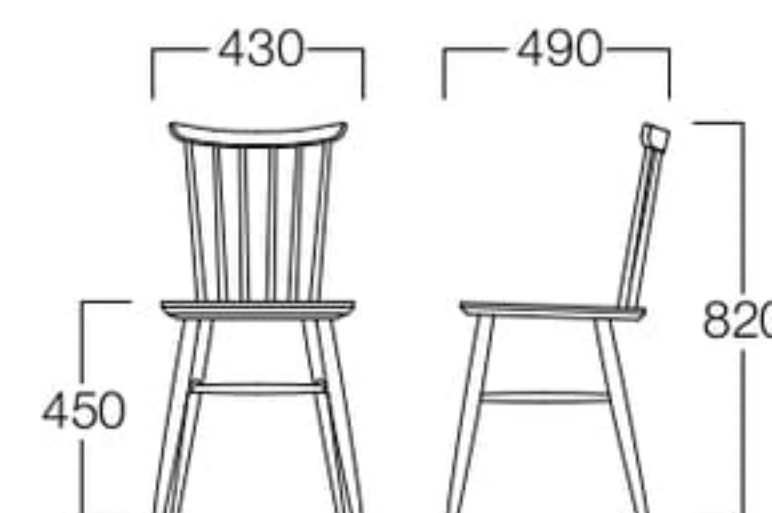

Emily

エミリー

人気の北欧テイストで、可愛いコンパクトサイズのチェア。

チェア	
ナチュラル	W6008-10N
ブラウン	W6008-10B
ホワイトブリーチ	W6008-10W
	¥31,500

〈仕様〉

フレーム：ビーチ材(ナチュラル/ブラウン/ホワイトブリーチ)

シートパッドタイプ

ナチュラル	W6008-10NX
ブラウン	W6008-10BX
ホワイトブリーチ	W6008-10WX

〈張地ランク〉

A	¥43,800
B	¥46,300
C	¥48,800
D	¥51,300
E	¥55,800

〈仕様〉

フレーム：ビーチ材(ナチュラル/ブラウン/ホワイトブリーチ)

シートパッドタイプ ナチュラル
張地 LEWIS Latte(Dランク)

チェア ブラウン

チェア ホワイトブリーチ

※価格は税抜き価格を表記しています。消費税を別途承ります。