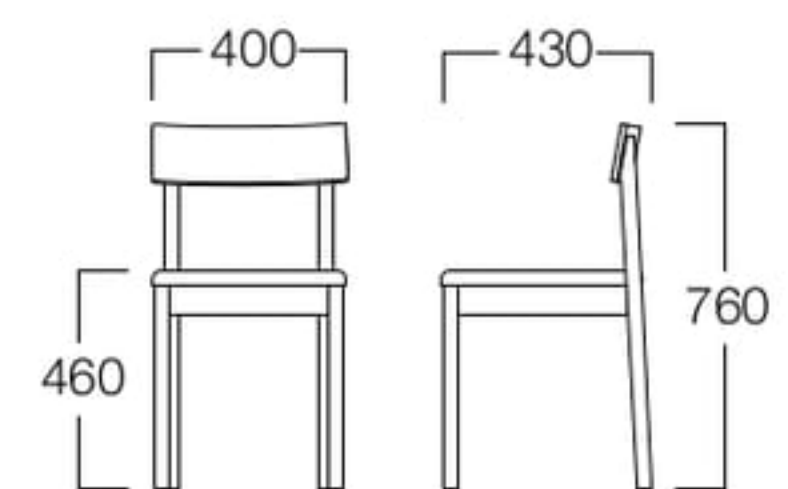

C = ¥37,500

D = ¥40,000

E = ¥44,500

〈仕様〉

フレーム：ビーチ材

〈木部色〉

01色  
(ナチュラル)

06色  
(ダークブラウン)