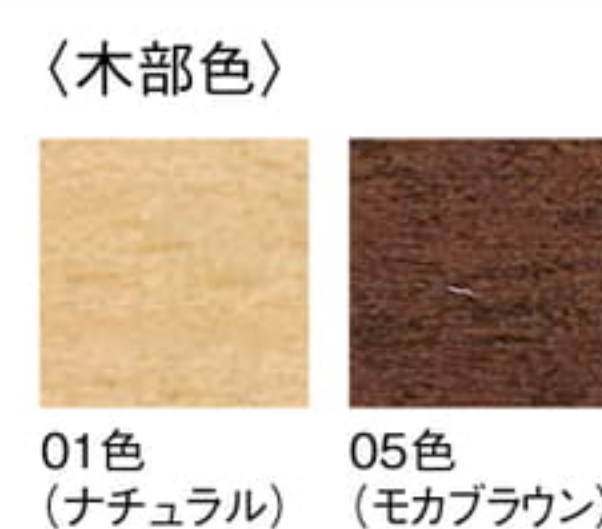

※価格は税抜き価格を表記しています。消費税を別途承ります。