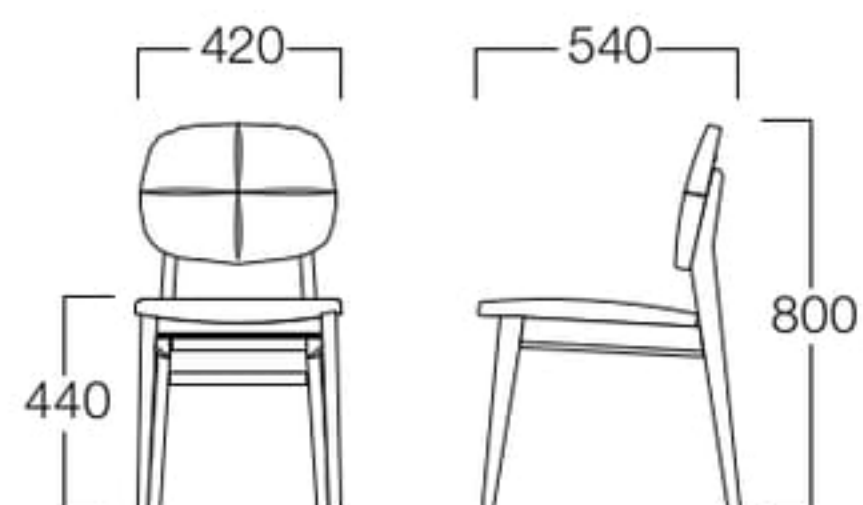

ルーク クラシック 05色

01色
張地ドック 3(Dランク)

背面

Luke Classic

ルーク クラシック

クラシカルな単鋳とクロス状のキルト加工を施したクラシックなデザイン。ディテールを彩るアクセントが上質な印象を引き立てます。

01色 W6032-101
05色 W6032-105

〈張地ランク〉

A = ¥49,500
B = ¥53,000
C = ¥56,500
D = ¥60,000
E = ¥66,500

〈仕様〉
フレーム：ビーチ材
単鋳：ブロンズ色

05色
張地 N.C. 136 (Cランク)

背面

Luke

ルーク

親しみやすいフォルムが特徴のカフェチェア。背・座セパレートデザインが空間を軽快に演出します。

01色 W6004-101
05色 W6004-105