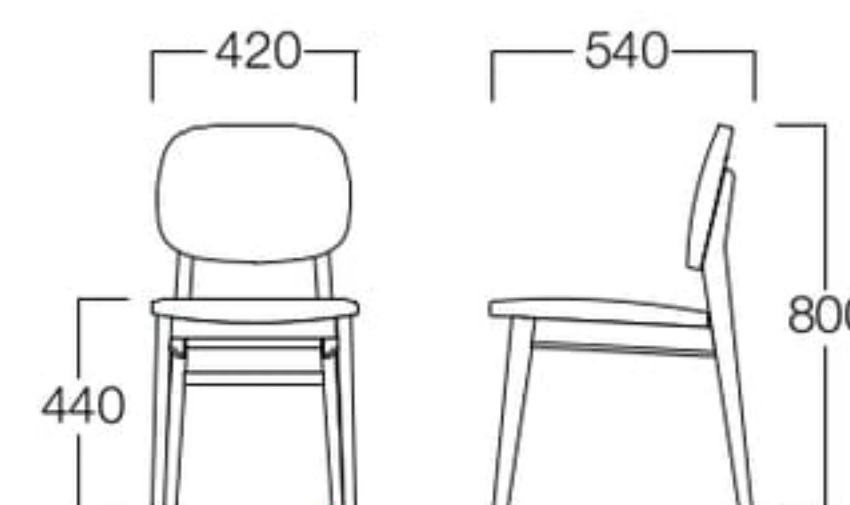

〈仕様〉
フレーム：ビーチ材