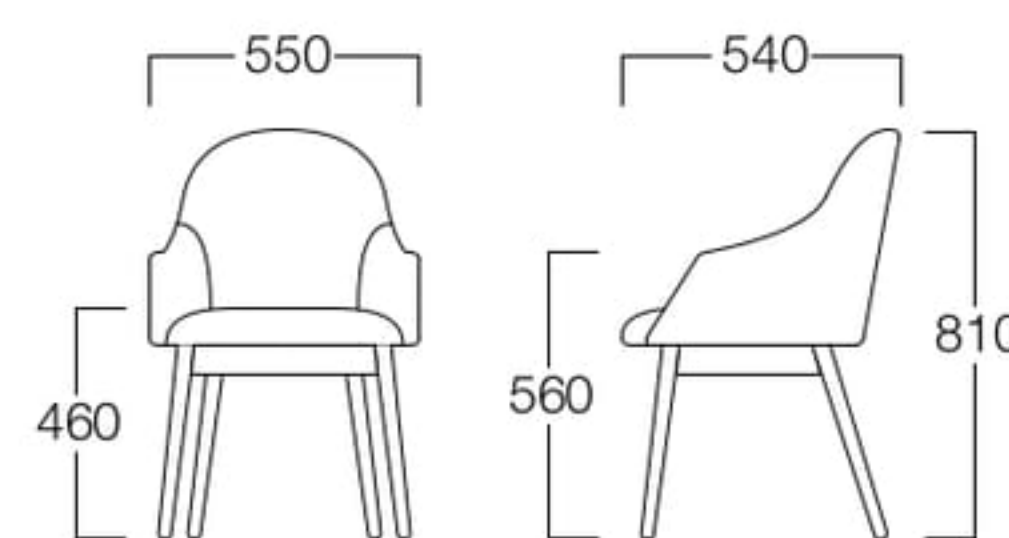

アームチェア(木製脚タイプ)

01色 W6016-1W1

06色 W6016-1W6

〈張地ランク〉

A = ¥58,000

B = ¥60,500

C = ¥63,000

D = ¥65,500

E = ¥70,500