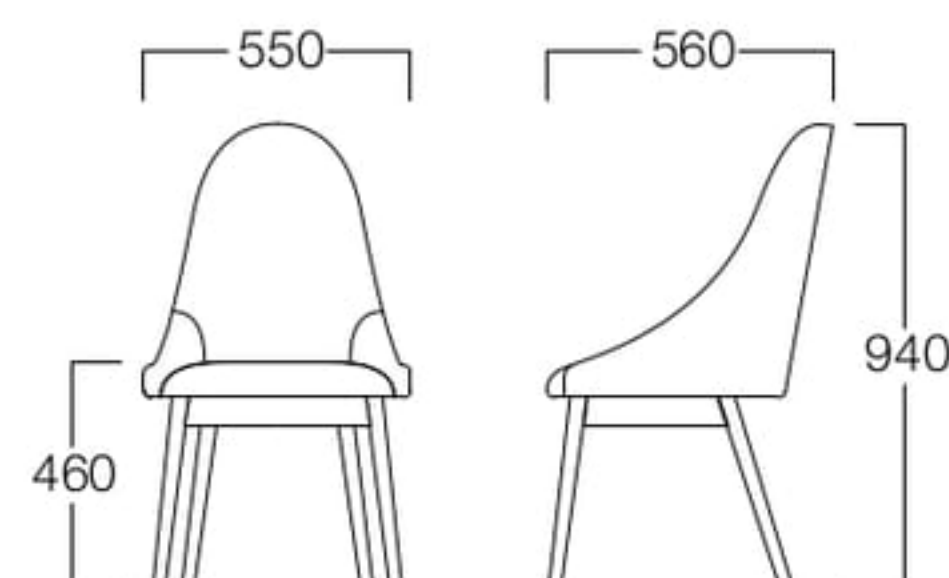

ハイバックチェア(木製脚タイプ)

01色 W6018-101

06色 W6018-106

〈張地ランク〉

A = ¥62,500

B = ¥65,000

C = ¥67,500

D = ¥70,000

E = ¥75,000