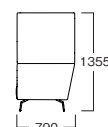

重量:41kg

重量物

☆MYS0517DG
¥ 270,000

ファブリック(ダークグレー)
脚:アルミニウム(ポリッシュ仕上)

☆MYS0517BU
¥ 270,000

ファブリック(ブルー)
脚:アルミニウム(ポリッシュ仕上)

重量:56.5kg

重量物