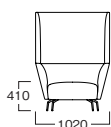

重量:41kg

重量物

☆MYS0517DG
¥ 270,000

ファブリック(ダークグレー)
脚:アルミニウム(ポリッシュ仕上)

☆MYS0517BU
¥ 270,000

ファブリック(ブルー)
脚:アルミニウム(ポリッシュ仕上)

重量:56.5kg

重量物