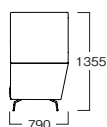

重量:41kg

重量物

☆MYS0517DG
¥ 270,000

ファブリック(ダークグレー)
脚:アルミニウム(ポリッシュ仕上)

☆MYS0517BU
¥ 270,000

ファブリック(ブルー)
脚:アルミニウム(ポリッシュ仕上)

重量:56.5kg

重量物