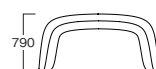

重量:41kg

重量物

☆MYS0517DG
¥ 270,000

ファブリック(ダークグレー)
脚:アルミニウム(ポリッシュ仕上)

☆MYS0517BU
¥ 270,000

ファブリック(ブルー)
脚:アルミニウム(ポリッシュ仕上)

重量:56.5kg

重量物