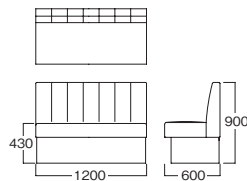

MUS0103

ストレートキルティングタイプ
台輪:メラミン(ダークブラウン)
※受注生産品

重量物

MUC0103(ヌード)

A	¥ 135,000
B	¥ 143,000
C	¥ 150,000
D	¥ 160,000
E	¥ 177,000
F	¥ 188,000

MUS0102

コーナータイプ
台輪:メラミン(ナチュラル)
※受注生産品

MUS0102(ヌード)

A	¥ 135,000
B	¥ 143,000
C	¥ 150,000
D	¥ 160,000
E	¥ 177,000
F	¥ 188,000

MUS0104

コーナーキルティングタイプ
台輪:メラミン(ダークブラウン)
※受注生産品

MUC0104(ヌード)

A	¥ 155,000
B	¥ 160,000
C	¥ 170,000
D	¥ 180,000
E	¥ 195,000
F	¥ 215,000

※上記、シリーズは受注生産・張込専用商品でヌード販売はありません。