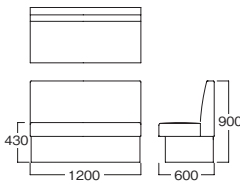

MUS0103

ストレートキルティングタイプ
台輪:メラミン(ダークブラウン)
※受注生産品

重量物

MUC0103(ヌード)

A	¥ 135,000
B	¥ 143,000
C	¥ 150,000
D	¥ 160,000
E	¥ 177,000
F	¥ 188,000

MUS0102

コーナータイプ
台輪:メラミン(ナチュラル)
※受注生産品

MUS0102(ヌード)

A	¥ 135,000
B	¥ 143,000
C	¥ 150,000
D	¥ 160,000
E	¥ 177,000
F	¥ 188,000

MUS0104

コーナーキルティングタイプ
台輪:メラミン(ダークブラウン)
※受注生産品

MUC0104(ヌード)

A	¥ 155,000
B	¥ 160,000
C	¥ 170,000
D	¥ 180,000
E	¥ 195,000
F	¥ 215,000

※上記、シリーズは受注生産・張込専用商品でヌード販売はありません。