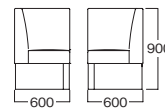

MUS0103

ストレートキルティングタイプ
台輪:メラミン(ダークブラウン)
※受注生産品

重量物

MUC0103(ヌード)

A	¥ 135,000
B	¥ 143,000
C	¥ 150,000
D	¥ 160,000
E	¥ 177,000
F	¥ 188,000

MUS0102

コーナータイプ
台輪:メラミン(ナチュラル)
※受注生産品

MUS0102(ヌード)

A	¥ 135,000
B	¥ 143,000
C	¥ 150,000
D	¥ 160,000
E	¥ 177,000
F	¥ 188,000

MUS0104

コーナーキルティングタイプ
台輪:メラミン(ダークブラウン)
※受注生産品

MUC0104(ヌード)

A	¥ 155,000
B	¥ 160,000
C	¥ 170,000
D	¥ 180,000
E	¥ 195,000
F	¥ 215,000

※上記、シリーズは受注生産・張込専用商品でヌード販売はありません。