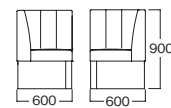

MUS0103

ストレートキルティングタイプ
台輪:メラミン(ダークブラウン)
※受注生産品

重量物

MUC0103(ヌード)

A	¥ 135,000
B	¥ 143,000
C	¥ 150,000
D	¥ 160,000
E	¥ 177,000
F	¥ 188,000

MUS0102

コーナータイプ
台輪:メラミン(ナチュラル)
※受注生産品

MUS0102(ヌード)

A	¥ 135,000
B	¥ 143,000
C	¥ 150,000
D	¥ 160,000
E	¥ 177,000
F	¥ 188,000

MUS0104

コーナーキルティングタイプ
台輪:メラミン(ダークブラウン)
※受注生産品

MUC0104(ヌード)

A	¥ 155,000
B	¥ 160,000
C	¥ 170,000
D	¥ 180,000
E	¥ 195,000
F	¥ 215,000

※上記、シリーズは受注生産・張込専用商品でヌード販売はありません。