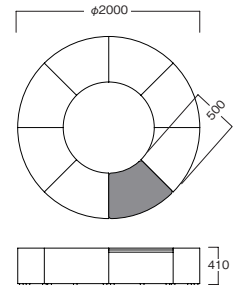

※各ベンチを固定用の連結金物は含みません。別途、弊社営業までお問い合わせください。

Design:AbitaStyle

MUC0612 ①

ヌード品
アジャスター付
※受注生産品

MUC0612(ヌード)

A	¥ 74,000
B	¥ 77,000
C	¥ 81,000
D	¥ 85,000
E	¥ 90,000
F	¥ 96,000

MUC0613T ②

ヌード品
天板:メラミン(ホワイト)※固定仕様
アジャスター付
※受注生産品

MUC0613T(ヌード)

A	¥ 97,000
B	¥ 100,000
C	¥ 104,000
D	¥ 107,000
E	¥ 113,000
F	¥ 119,000

■ レイアウト参考例

※グレー部分はテーブル付きの構成例です。