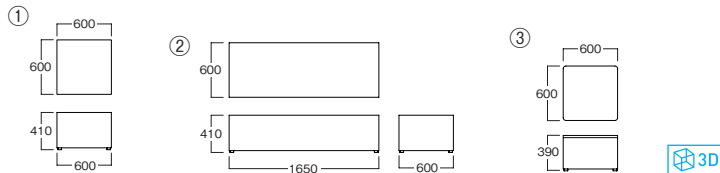

Design:AbitaStyle

MUC0618 ①

ヌード品
アジャスター付
※受注生産品

MUC0618(ヌード)	
A	¥ 51,000
B	¥ 54,000
C	¥ 57,000
D	¥ 60,000
E	¥ 65,000
F	¥ 70,000

MUC0619 ②

ヌード品
アジャスター付
※受注生産品

重量物

MUC0619(ヌード)	
A	¥ 102,000
B	¥ 107,000
C	¥ 113,000
D	¥ 119,000
E	¥ 129,000
F	¥ 138,000

MUC0620T ③

ヌード品
天板:メラミン(ホワイト)
※固定仕様
アジャスター付
※受注生産品

MUC0620T(ヌード)	
A	¥ 83,000
B	¥ 85,000
C	¥ 87,000
D	¥ 90,000
E	¥ 94,000
F	¥ 98,000

※この見開きページのベンチチェア、ソファは、
受注後約3週間から1ヶ月でのお届けです。

Design:AbitaStyle

MUC0614 ①

ヌード品
背付き
アジャスター付
※受注生産品