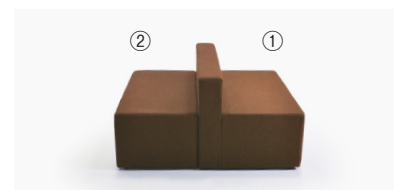

MUC0616 ③

ヌード品
アジャスター付
※受注生産品

MUC0616(ヌード)	
A	¥ 61,000
B	¥ 65,000
C	¥ 69,000
D	¥ 74,000
E	¥ 80,000
F	¥ 87,000

MUC0617T ④

ヌード品
天板:メラミン(ホワイト)
※固定仕様
アジャスター付
※受注生産品

MUC0617T(ヌード)	
A	¥ 85,000
B	¥ 87,000
C	¥ 90,000
D	¥ 94,000
E	¥ 98,000
F	¥ 102,000