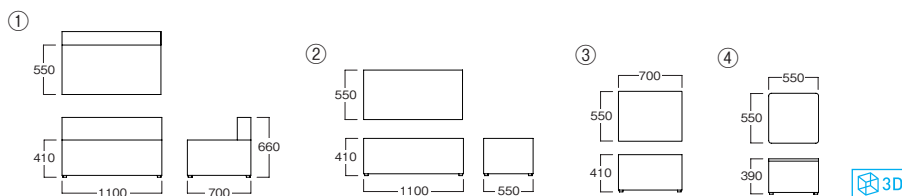

MUC0616 ③

ヌード品
アジャスター付
※受注生産品

MUC0616(ヌード)	
A	¥ 61,000
B	¥ 65,000
C	¥ 69,000
D	¥ 74,000
E	¥ 80,000
F	¥ 87,000

MUC0617T ④

ヌード品
天板:メラミン(ホワイト)
※固定仕様
アジャスター付
※受注生産品

MUC0617T(ヌード)	
A	¥ 85,000
B	¥ 87,000
C	¥ 90,000
D	¥ 94,000
E	¥ 98,000
F	¥ 102,000