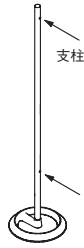

MITESCO

パネル:シルバーグレー

MUW0020LG
 ¥ 49,800 (パネルのみ)
 ポリエステル(シルバーグレー)
 フロントキャップ(ライトグレー)×2個付
 イタリア製
 支柱と合わせてご注文ください。
 W440・D20・H1590
 (パネル寸法)

支柱

MUW0022GY
 ¥ 39,800 (支柱1本分)
 スチール(シルバー)
 φ320(ベース)・H1695
 イタリア製
 両面タイプはありません。

W440・D320・H1800
 (支柱との組立完成寸法)

パネル
 MUW0020(各カラーパネル)

パネル:レッド

MUW0020RD
 ¥ 49,800 (パネルのみ)
 ポリエステル(レッド)
 フロントキャップ(ライトグレー)×2個付
 イタリア製
 支柱と合わせてご注文ください。
 W440・D20・H1590
 (パネル寸法)

パネル:ブラック

MUW0020BL
 ¥ 49,800 (パネルのみ)
 ポリエステル(ブラック)
 フロントキャップ(ライトグレー)×2個付
 イタリア製
 支柱と合わせてご注文ください。
 W440・D20・H1590
 (パネル寸法)

パネル:ベージュ

MUW0020BE
 ¥ 49,800 (パネルのみ)
 ポリエステル(ベージュ)
 フロントキャップ(ライトグレー)×2個付
 イタリア製
 支柱と合わせてご注文ください。
 W440・D20・H1590
 (パネル寸法)

パネル:グリーン

MUW0020GR
 ¥ 49,800 (パネルのみ)
 ポリエステル(グリーン)
 フロントキャップ(ライトグレー)×2個付
 イタリア製
 支柱と合わせてご注文ください。
 W440・D20・H1590
 (パネル寸法)