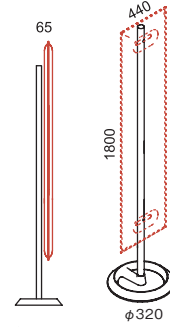

MITESCO

パネル:シルバーグレー

MUW0020LG
 ¥ 49,800 (パネルのみ)
 ポリエステル(シルバーグレー)
 フロントキャップ(ライトグレー)×2個付
 イタリア製
 支柱と合わせてご注文ください。
 W440・D20・H1590
 (パネル寸法)

支柱

MUW0022GY
 ¥ 39,800 (支柱1本分)
 スチール(シルバー)
 φ320(ベース)・H1695
 イタリア製
 両面タイプはありません。

W440・D320・H1800
 (支柱との組立完成寸法)

パネル
 MUW0020(各カラーパネル)

パネル:レッド

MUW0020RD
 ¥ 49,800 (パネルのみ)
 ポリエステル(レッド)
 フロントキャップ(ライトグレー)×2個付
 イタリア製
 支柱と合わせてご注文ください。
 W440・D20・H1590
 (パネル寸法)

パネル:ブラック

MUW0020BL
 ¥ 49,800 (パネルのみ)
 ポリエステル(ブラック)
 フロントキャップ(ライトグレー)×2個付
 イタリア製
 支柱と合わせてご注文ください。
 W440・D20・H1590
 (パネル寸法)

パネル:ベージュ

MUW0020BE
 ¥ 49,800 (パネルのみ)
 ポリエステル(ベージュ)
 フロントキャップ(ライトグレー)×2個付
 イタリア製
 支柱と合わせてご注文ください。
 W440・D20・H1590
 (パネル寸法)

パネル:グリーン

MUW0020GR
 ¥ 49,800 (パネルのみ)
 ポリエステル(グリーン)
 フロントキャップ(ライトグレー)×2個付
 イタリア製
 支柱と合わせてご注文ください。
 W440・D20・H1590
 (パネル寸法)