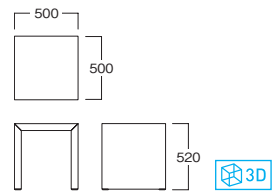

テーブル:MYT0186BD チェア:MYC0486(P.073)

Design:AbitaStyle

☆MYT0186BD

¥ 49,000

アッシュ突板(ウエンジ)

Design:AbitaStyle

☆MYT0013DMB

¥ 65,000