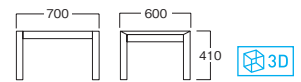

手前:MYT0024BDA 奥:MYT0028BDA

Design:AbitaStyle

☆MYT0024BDA

¥ 52,000

アッシュ突板(ウエンジ)

☆MYT0028BDA

¥ 39,000

アッシュ突板(ウエンジ)