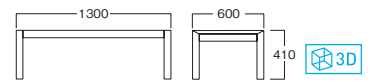

手前:MYT0024BDA 奥:MYT0028BDA

Design:AbitaStyle

☆MYT0024BDA

¥ 52,000

アッシュ突板(ウエンジ)

☆MYT0028BDA

¥ 39,000

アッシュ突板(ウエンジ)