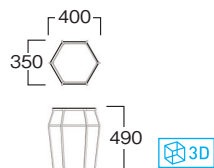

左:MYT0526BD 右:MYT0525BD

☆MYT0526BD
¥ 45,000

天板:ウォルナット突板
フレーム:スチール(ブラック)

☆MYT0525BD
¥ 35,000

天板:ウォルナット突板
フレーム:スチール(ブラック)

☆MYT0383BD
¥ 45,000

天板:ウォルナット突板
フレーム:スチール(ニッケル色仕上)