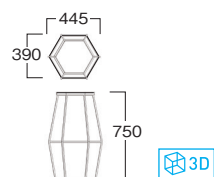

左:MYT0526BD 右:MYT0525BD

☆MYT0526BD
¥ 45,000

天板:ウォルナット突板
フレーム:スチール(ブラック)

☆MYT0525BD
¥ 35,000

天板:ウォルナット突板
フレーム:スチール(ブラック)

☆MYT0383BD
¥ 45,000

天板:ウォルナット突板
フレーム:スチール(ニッケル色仕上)