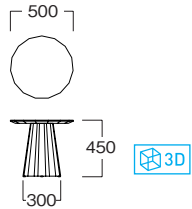

☆MYT0291BD

¥ 158,000

天板:ウォルナット突板
脚:スチール(ニッケル色仕上)
W925(1770)・D1000(500)・H420
()は一直線にした場合の寸法です。

脚には、可動できるベアリングが付属していますので、直線やお好みの角度で調整できます。

☆MYT0793BD

¥ 75,000

ウォルナット突板(ダークブラウン)

☆MYT0792BD

¥ 65,000

ウォルナット突板(ダークブラウン)

左:MYT0792BD 右:MYT0793BD テーブル面に乗ったり、腰かけたり、1点に荷重をかけないでください。