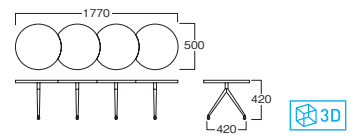

☆MYT0291BD

¥ 158,000

天板:ウォルナット突板
脚:スチール(ニッケル色仕上)
W925(1770)・D1000(500)・H420
()は一直線にした場合の寸法です。

脚には、可動できるベアリングが付属していますので、直線やお好みの角度で調整できます。

☆MYT0793BD

¥ 75,000

ウォルナット突板(ダークブラウン)

☆MYT0792BD