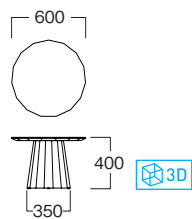

☆MYT0291BD

¥ 158,000

天板:ウォルナット突板
脚:スチール(ニッケル色仕上)
W925(1770)・D1000(500)・H420
()は一直線にした場合の寸法です。

脚には、可動できるベアリングが付属していますので、直線やお好みの角度で調整できます。

☆MYT0793BD

¥ 75,000

ウォルナット突板(ダークブラウン)

☆MYT0792BD

¥ 65,000

ウォルナット突板(ダークブラウン)

左:MYT0792BD 右:MYT0793BD テーブル面に乗ったり、腰かけたり、1点に荷重をかけないでください。