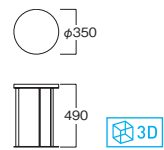

☆MYT0653NC  
 ¥ 45,000  
 天板:ウォルナット突板  
 フレーム:スチール(ダークグレー)

☆MYT0652NC  
 ¥ 55,000  
 天板:ウォルナット突板  
 フレーム:スチール(ダークグレー)

左:MYT0652NC 右:MYT0653NC テーブル面に乘ったり、腰かけたり、1点に荷重をかけたらないでください。

☆MYT0867NC  
 ¥ 49,800  
 天板:オーク突板(ナチュラル)  
 脚:スチール(ブラック)

☆MYT0867BD  
 ¥ 49,800  
 天板:オーク突板(ウェンジ)  
 脚:スチール(ブラック)

左:MYT0867BD 右:MYT0867NC