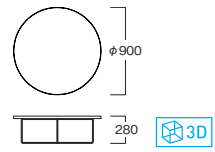

☆MYT0653NC  
 ¥ 45,000  
 天板:ウォルナット突板  
 フレーム:スチール(ダークグレー)

☆MYT0652NC  
 ¥ 55,000  
 天板:ウォルナット突板  
 フレーム:スチール(ダークグレー)

左:MYT0652NC 右:MYT0653NC テーブル面に乘ったり、腰かけたり、1点に荷重をかけたらないでください。

☆MYT0867NC  
 ¥ 49,800  
 天板:オーク突板(ナチュラル)  
 脚:スチール(ブラック)

☆MYT0867BD  
 ¥ 49,800  
 天板:オーク突板(ウェンジ)  
 脚:スチール(ブラック)

左:MYT0867BD 右:MYT0867NC