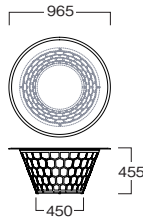

左:MYT0519AM 右:MYT0520AM

☆MYT0519AM
 ¥ 180,000
 天板:ガラス(アンバー)
 脚:スチール(カッパー風仕上)

☆MYT0520AM
 ¥ 120,000
 天板:ガラス(アンバー)
 脚:スチール(カッパー風仕上)

セラミックプリントガラス(石目調03柄)

オプション別注ガラス

MUT0552TS3
 ¥ 157,000

天板のみ(ガラス)
 セラミックプリント(石目調03柄)
 φ965 t8(周囲テーパー加工なし)
 ※受注生産品(受注後約1ヵ月)

MUT0553TS3
 ¥ 78,000

天板のみ(ガラス)
 セラミックプリント(石目調03柄)
 φ660 t8(周囲テーパー加工なし)
 ※受注生産品(受注後約1ヵ月)

MYT0520MA特注仕様(ガラス天板:MUT0553TS3(石目調03柄))

テーブル面に乘ったり、腰かけたり、1点に荷重をかけないでください。