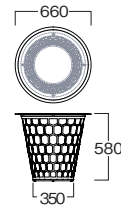

左:MYT0519AM 右:MYT0520AM

☆MYT0519AM
 ¥ 180,000
 天板:ガラス(アンバー)
 脚:スチール(カッパー風仕上)

☆MYT0520AM
 ¥ 120,000
 天板:ガラス(アンバー)
 脚:スチール(カッパー風仕上)

セラミックプリントガラス(石目調03柄)

オプション別注ガラス

MUT0552TS3
 ¥ 157,000

天板のみ(ガラス)
 セラミックプリント(石目調03柄)
 φ965 t8(周囲テーパー加工なし)
 ※受注生産品(受注後約1ヵ月)

MUT0553TS3
 ¥ 78,000

天板のみ(ガラス)
 セラミックプリント(石目調03柄)
 φ660 t8(周囲テーパー加工なし)
 ※受注生産品(受注後約1ヵ月)

MYT0520MA特注仕様(ガラス天板:MUT0553TS3(石目調03柄))

テーブル面に乘ったり、腰かけたり、1点に荷重をかけないでください。