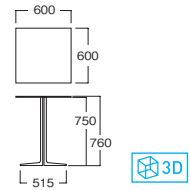

左:MUT0219MI 右:MUT0219WH

**MUT0219MI**

¥ 78,000

天板:Compactop(ホワイト)  
脚:スチール(ブラック)  
イタリア製  
脚の最大寸法は対角方向で710mmになります。

**MUT0219WH**

¥ 78,000

天板:Compactop(ホワイト)  
脚:スチール(ホワイト)  
イタリア製  
脚の最大寸法は対角方向で710mmになります。

チェア:参考商品

テーブル面に手をついたり、1点に荷重をかけないでください。 テーブル:MUT0271NC

**MUT0271NC**

¥ 55,000

天板:オーク突板(ナチュラル)  
脚:スチール(ホワイト)  
スペイン製

**MUT0271BL**

¥ 55,000

天板:ブラック塗装  
脚:スチール(ブラック)  
スペイン製

**MUT0271MI**