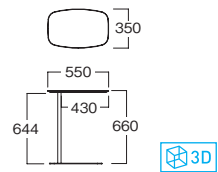

MUT0271BL

MUT0271MI