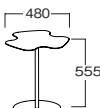

MBT0151WH

¥ 48,000

スチール(ホワイト)
イタリア製

MBT0151YE

¥ 48,000

スチール(イエロー)
イタリア製

MBT0151GY

¥ 48,000

スチール(グレー)
イタリア製