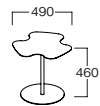

Design : Studio 28

MBT0150WH

¥ 45,000

スチール(ホワイト)
イタリア製

MBT0150YE

¥ 45,000

スチール(イエロー)
イタリア製

MBT0150GY

¥ 45,000

スチール(グレー)
イタリア製