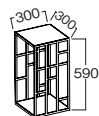

左:MBT0142BR 右:MBT0143GL

Design : Roberto Giacominucci

**MBT0142GL**  
¥ 95,000

天板:ガラス(ブラックC185S)  
フレーム:スチール(ゴールドM325)  
イタリア製

**MBT0142BR**  
¥ 95,000

天板:ガラス(ブラックC185S)  
フレーム:スチール(ダークブラスM028)  
イタリア製

**MBT0143GL**  
¥ 98,000

天板:ガラス(ブラックC185S)  
フレーム:スチール(ゴールドM325)  
イタリア製

**MBT0143BR**  
¥ 98,000

天板:ガラス(ブラックC185S)  
フレーム:スチール(ダークブラスM028)  
イタリア製

左:MBT0144DG 右:MBT0144GL

Design : R&D Bontempi Casa

**MBT0144GL**  
¥ 58,000

スチール(ゴールドM325)